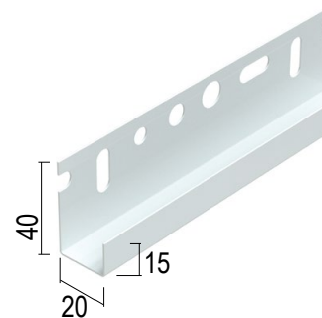

Abschlussprofil für Dämmsysteme

Abschlussprofil für unterschiedliche Dämmstoffdicken. **Materialdicke: 0,8 mm**
Farbwert: 10 - weiß

Art.-Nr.	Dämmstoff (mm)	Länge (cm)	Bestellnummer	Werkstoff	Verpackung / Palette
92422	20	250	119508	Aluminium, mit weißer Grundbeschichtung	10 STB / 99 BUN
92424	40	250	119507	Aluminium, mit weißer Grundbeschichtung	10 STB / 99 BUN
92426	60	250	119506	Aluminium, mit weißer Grundbeschichtung	10 STB / 99 BUN
92428	80	250	119505	Aluminium, mit weißer Grundbeschichtung	10 STB / 99 BUN
92430	100	250	119504	Aluminium, mit weißer Grundbeschichtung	10 STB / 99 BUN