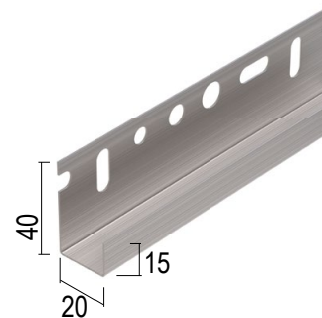

ABSCHLUSSPROFILE DÄMMUNG

SICHTBAR BESSERER DECKENABSCHLUSS

Entdecken Sie die innovative Produktserie der Protektor Abschlussprofile, speziell entwickelt, um die Stirnseiten Ihrer Dämmplatten in Tiefgaragen- und Kellerdecken wirkungsvoll vor Beschädigungen zu schützen. Mit hochwertigem Aluminium in weißer Grundbeschichtung oder naturbelassen stehen Ihnen zwei Werkstoffe zur Auswahl. Die Profile sind in 5 verschiedenen Dämmstoffdicken erhältlich.

- ✓ **Verlängerter Wandschenkel:** Sorgt für sicheren Halt und eine unkomplizierte Montage.
- ✓ **Optimales Lochbild:** Perfekt abgestimmt auf die gängigen Dübelgrößen für eine einfache Befestigung.
- ✓ **Langlochbohrungen:** Ermöglichen eine mühelose Ein-Mann-Montage.
- ✓ **Lichtes Maß:** Genügend Platz für ein leichtes Einschleiben des Dämmstoffes
- ✓ **Perfekte Schnittkantenüberdeckung:** 15 mm hohe Einfassung sorgt für eine makellose Optik und zusätzlichen Schutz.
- ✓ **Sonderabmessungen:** Individuelle Schenkelmaße auf Anfrage möglich, um Ihren speziellen Anforderungen gerecht zu werden.

Material: Alu und Alu weiß beschichtet
Dämmstoff (mm): 20/40/60/80/100

SIHTBAR BESSERER DECKENABSCHLUSS: ABSCHLUSSPROFILE DÄMMUNG

Ausgabe: 04/24

Abschlussprofil für Dämmsysteme

Abschlussprofil für unterschiedliche Dämmstoffdicken. **Materialdicke: 0,8 mm**

Art.-Nr.	Dämmstoff (mm)	Länge (cm)	Bestellnummer	Werkstoff	Verpackung / Palette
92322	20	250	119513	Aluminium natur	10 STB / 99 BUN
92324	40	250	119512	Aluminium natur	10 STB / 99 BUN
92326	60	250	119511	Aluminium natur	10 STB / 99 BUN
92328	80	250	119510	Aluminium natur	10 STB / 99 BUN
92330	100	250	119509	Aluminium natur	10 STB / 99 BUN