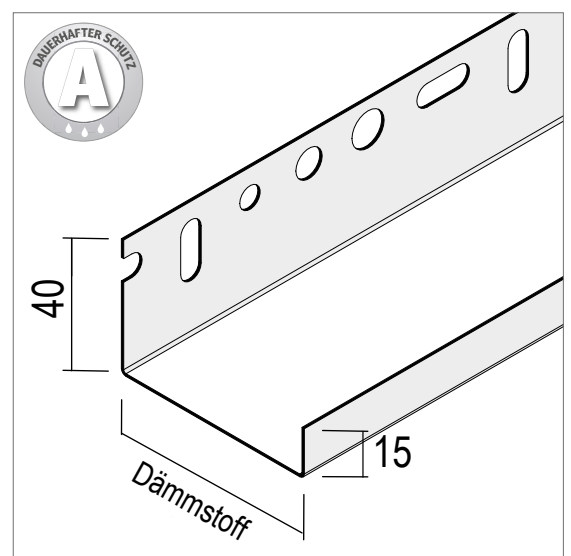

ABSCHLUSSPROFILE DÄMMUNG

SICHTBAR BESSERER DECKENABSCHLUSS

Entdecken Sie die innovative Produktserie der Protektor Abschlussprofile, speziell entwickelt, um die Stirnseiten Ihrer Dämmplatten in Tiefgaragen- und Kellerdecken wirkungsvoll vor Beschädigungen zu schützen. Mit hochwertigem Aluminium in weißer Grundbeschichtung oder naturbelassen stehen Ihnen zwei Werkstoffe zur Auswahl. Die Profile sind in 5 verschiedenen Dämmstoffdicken erhältlich.

- ✓ **Verlängerter Wandschenkel:** Sorgt für sicheren Halt und eine unkomplizierte Montage.
- ✓ **Optimales Lochbild:** Perfekt abgestimmt auf die gängigen Dübelgrößen für eine einfache Befestigung.
- ✓ **Langlochbohrungen:** Ermöglichen eine mühelose Ein-Mann-Montage.
- ✓ **Lichtes Maß:** Genügend Platz für ein leichtes Einschleiben des Dämmstoffes
- ✓ **Perfekte Schnittkantenüberdeckung:** 15 mm hohe Einfassung sorgt für eine makellose Optik und zusätzlichen Schutz.
- ✓ **Sonderabmessungen:** Individuelle Schenkelmaße auf Anfrage möglich, um Ihren speziellen Anforderungen gerecht zu werden.

Material: Alu und Alu weiß beschichtet
Dämmstoff (mm): 20/40/60/80/100

SIHTBAR BESSERER DECKENABSCHLUSS: ABSCHLUSSPROFILE DÄMMUNG

Ausgabe: 04/24

Abschlussprofil für Dämmsysteme

Abschlussprofil für unterschiedliche Dämmstoffdicken. **Materialdicke: 0,8 mm**