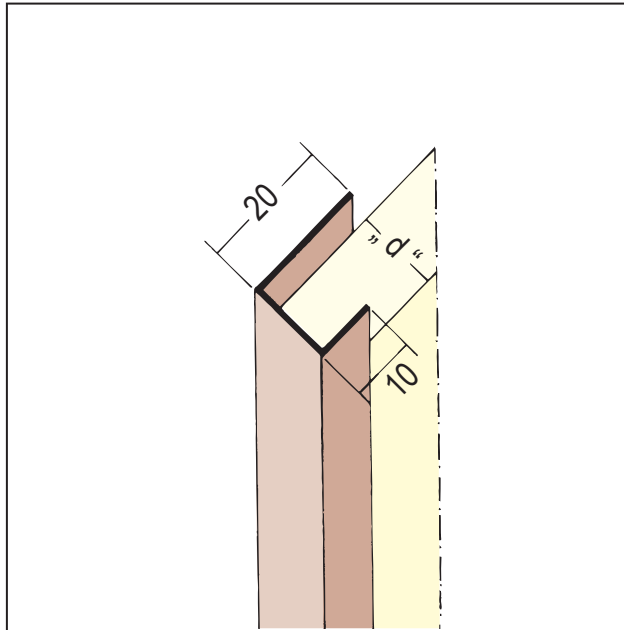

# Product data sheet

Hoekprofiel voor gipsplaatbouw

15 mm GK

ART.-NR.

Stand: 21.04.2026 | 09:32

<b>Aanwijzing</b>	Hoekprofiel voor gipsplaatbouw 15 mm GK
<b>Beschrijving</b>	PROTEKTOR hoekprofiel van PVC voor aansluitingen en afsluitingen van gipsplaat 15 mm.
<b>Productassortiment</b>	Interieur
<b>Product categorie</b>	Vulprofielen
<b>Pleisterdikte</b>	1 mm
<b>GK/Plaat</b>	15 mm
<b>Openen</b>	15 mm
<b>Processing</b>	Vul het profiel niet in.
<b>douanetariefnnummer</b>	39162000
<b>Aanvang Markering</b>	Afname alleen mogelijk als volledige verpakkingseenheden.

Bestelnummer	Lengte (cm)	Gipsdikte	Materiaal	Kleurwaarde	Verpakkingseenheid
114745	250	1 mm	Hard PVC	10 - wit	50 PR / 36 DOOS
114747	300	1 mm	Hard PVC	10 - wit	50 PR / 36 DOOS

Dit productgegevensblad komt overeen met de huidige ontwikkeling van onze producten en verliest zijn geldigheid bij publicatie van een nieuwe editie. Zorg ervoor dat u de nieuwste versie van deze informatie gebruikt. Garantie en aansprakelijkheid zijn gebaseerd op levering volgens onze algemene voorwaarden. Algemene voorwaarden. Volg de richtlijnen voor het monteren en bewaren van de toepassing.