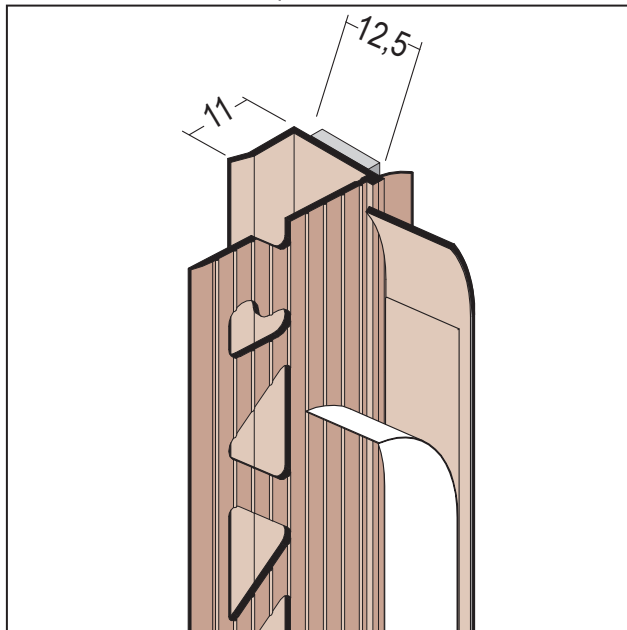

Schede prodotto

Parabordo autoadesivo per cartongesso
cartongesso 12,5 mm
Articolo n. 37362

Stand: 22.04.2026 | 01:48

Titolo	Parabordo autoadesivo per cartongesso cartongesso 12,5 mm
Descrizione	Profilo di bordatura PROTEKTOR autoadesivo in PVC con labbro protettivo per pannelli da 12,5 mm e pannelli di rivelazione in EPS da 13 mm, con gamba sovraccaricabile, labbro protettivo e linguetta adesiva a strappo per la copertura della pellicola, ad esempio per la formazione di collegamenti tra finestre e porte.
Settore del prodotto	Rifacimento Interni
Categoria di prodotto	Profili per stuccatura
Spessore intonaco	1 mm
GK/Piastra	12,5 mm
Lunghezza lati	31 mm
Misura di apertura	12,5 mm
Schaumbanddicke	2 mm
Schaumbandbreite	12 mm
numero della tariffa doganale	39162000
Istruzioni per l'elaborazione	Grazie alla spatolatura del profilo, l'assorbimento dei movimenti avviene esclusivamente tramite il nastro in schiuma.
Etichettatura di apertura	Acquisto possibile solo in confezioni complete.

Codice	Lunghezza (cm)	Spessore dell'intonaco	Materiale	colore	Unità di imballaggio
118905	250	1 mm	PVC rigido con PVC morbido	10 - bianco	25 PEZ / 24 CAR
118906	270	1 mm	PVC rigido con PVC morbido	10 - bianco	25 PEZ / 24 CAR
118908	300	1 mm	PVC rigido con PVC morbido	10 - bianco	25 PEZ / 24 CAR