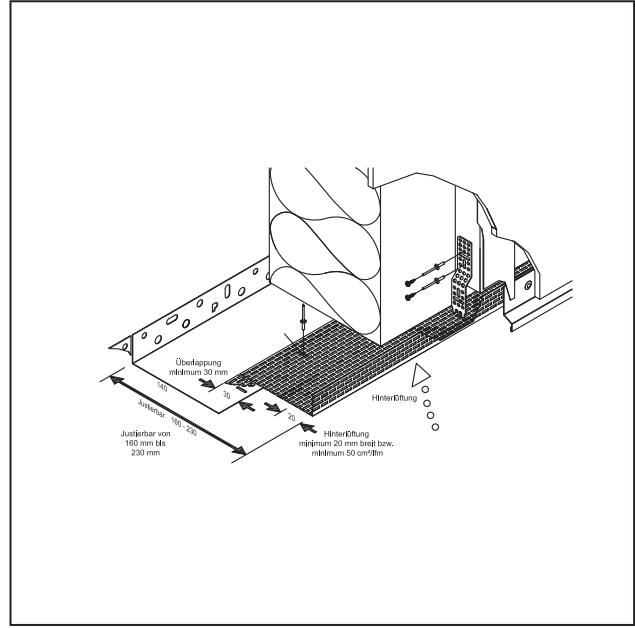

# FICHE TECHNIQUE DU PRODUIT

Connecteur Alu

Art no. 9471

Statut: 26.07.2024 | 12:07

<b>Désignation</b>	Connecteur Alu
<b>Zone de produits</b>	Profilés de ventilation
<b>Catégorie de produit</b>	Ventilation de la toiture   Ventilation des façades   Système de ventilation du Protektor
<b>Matière</b>	Aluminium
<b>Épaisseur du matériau</b>	1,5 mm
<b>Longueur du produit</b>	11 cm
<b>Réaction au feu</b>	A1
<b>Couleur</b>	NA, natur
<b>Paquet</b>	50 PCS / 999 CAR