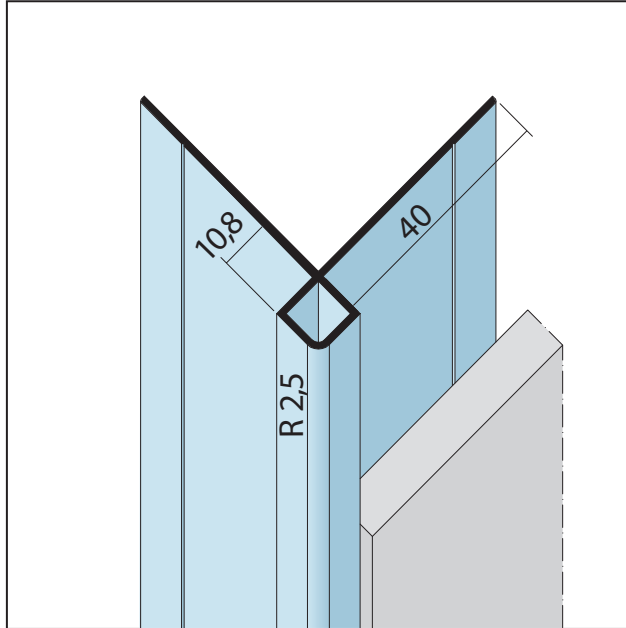

# FICHE TECHNIQUE DU PRODUIT

Cornière d'angle sans recouv. des arêtes de coupe Alu EV1

10,8 mm

Art no. 9443

Statut: 26.07.2024 | 12:07

<b>Désignation</b>	Cornière d'angle sans recouv. des arêtes de coupe Alu EV1 10,8 mm
<b>Zone de produits</b>	Mur de rideaux
<b>Catégorie de produit</b>	Cornières d'angle
<b>Matière</b>	Aluminium
<b>Épaisseur du matériau</b>	1,1 mm
<b>Longueur du produit</b>	300 cm
<b>Longueur des côtés</b>	40 mm
<b>de l'ouverture</b>	10,8 mm
<b>Réaction au feu</b>	A1
<b>Couleur</b>	EV, E6 EV1
<b>Paquet</b>	10 UTE / 33 BTS