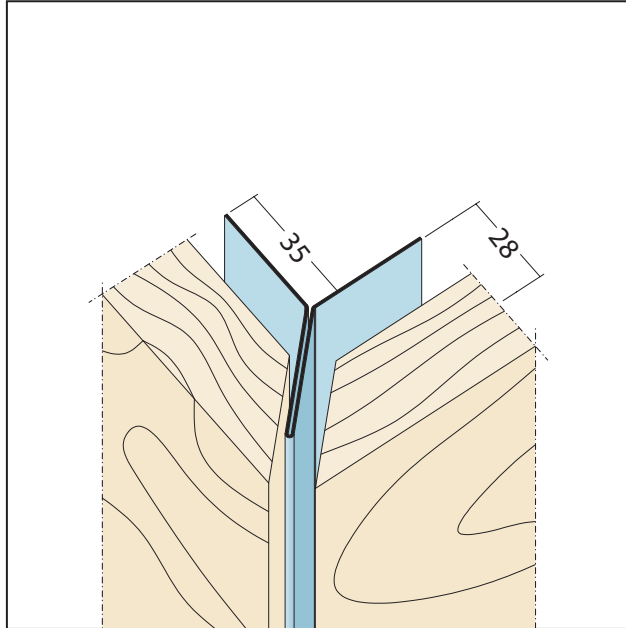

FICHE TECHNIQUE DU PRODUIT

Cornière d'angle Y sans recouv. des arêtes de coupe Alu

28 mm

Art no. 9438

Statut: 26.07.2024 | 12:07

Désignation	Cornière d'angle Y sans recouv. des arêtes de coupe Alu 28 mm
Zone de produits	Mur de rideaux
Catégorie de produit	Cornières d'angle
Matière	Aluminium
Épaisseur du matériau	0,8 mm
Longueur du produit	250 cm
Longueur des côtés	35 mm
de l'ouverture	28 mm
Réaction au feu	A1
Couleur	NA, natur
Paquet	10 UTE / 20 BTS