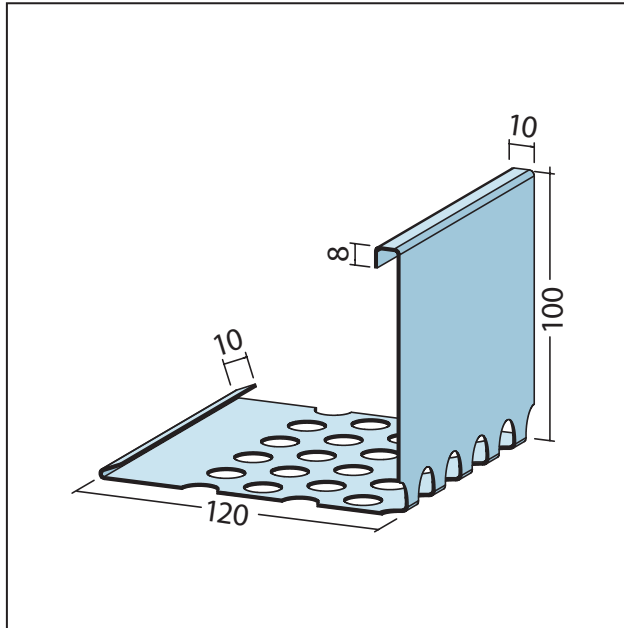

FICHE TECHNIQUE DU PRODUIT

Profilé de bordure Alu

100 x 120 mm

Art no. 9421

Statut: 26.07.2024 | 12:07

Désignation	Profilé de bordure Alu 100 x 120 mm
Zone de produits	Drainage du toit Béton / chape
Catégorie de produit	Barre d'arrêt de gravier
Matière	Aluminium naturel
Largeur du produit	120 mm
Longueur du produit	250 cm
Hauteur du produit en mm	100 mm
Position Angulaire	90°
Réaction au feu	A1
Paquet	6 UTE / 20 BTS