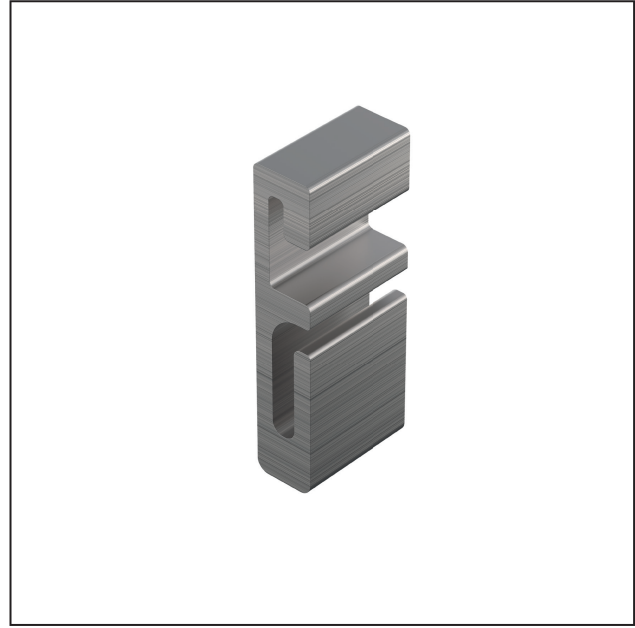

# FICHE TECHNIQUE DU PRODUIT

Crochet pour profilé cimaise 92118

Alu

Art no. 92126

Statut: 26.07.2024 | 12:07

<b>Désignation</b>	Crochet pour profilé cimaise 92118 Alu
<b>Zone de produits</b>	Intérieur
<b>Catégorie de produit</b>	Profilés de conception
<b>Matière</b>	Aluminium naturel
<b>Longueur du produit</b>	4 cm
<b>Paquet</b>	20 PCS / 100 CAR