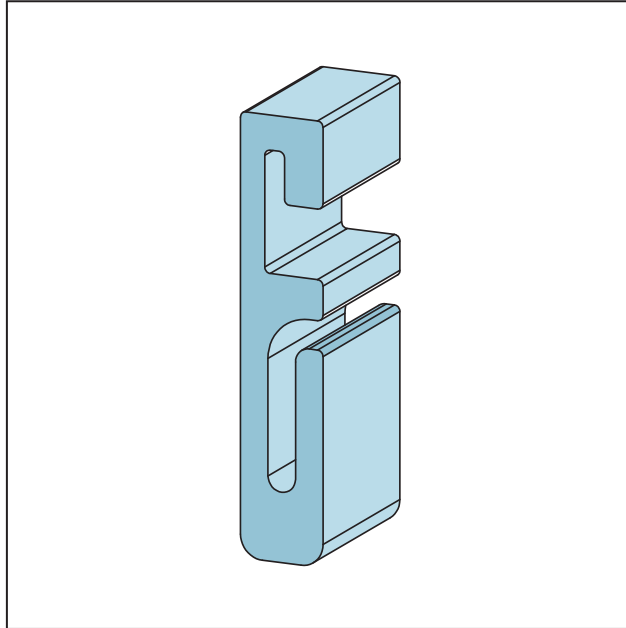

# FICHE TECHNIQUE DU PRODUIT

Crochet pour profilé cimaise 92118

Alu

Art no. 92126

Statut: 26.07.2024 | 12:07

<b>Désignation</b>	Crochet pour profilé cimaise 92118 Alu
<b>Zone de produits</b>	Intérieur
<b>Catégorie de produit</b>	Profilés de conception
<b>Matière</b>	Aluminium naturel
<b>Longueur du produit</b>	4 cm
<b>Paquet</b>	20 PCS / 100 CAR