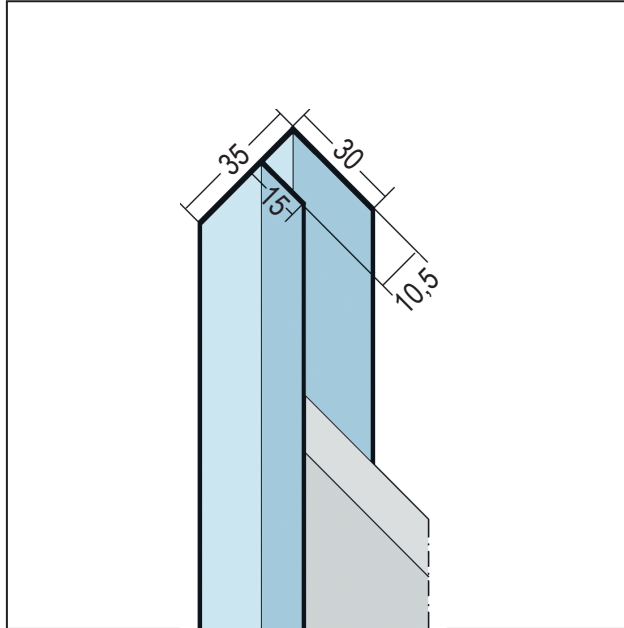

FICHE TECHNIQUE DU PRODUIT

Profilé de raccord et d'insertion F-profilé Alu EV1

10,5 mm

Art no. 9090

Statut: 26.07.2024 | 12:07

Désignation	Profilé de raccord et d'insertion F-profilé Alu EV1 10,5 mm
Zone de produits	Mur de rideaux
Catégorie de produit	Profilés de connexion et de fin Profilés de bordure Profilés de connexion de fenêtre
Matière	Aluminium
Épaisseur du matériau	1,1 mm
Longueur du produit	300 cm
de l'ouverture	10,5 mm
Réaction au feu	A1
Couleur	EV, E6 EV1
Paquet	10 UTE / 80 BTS