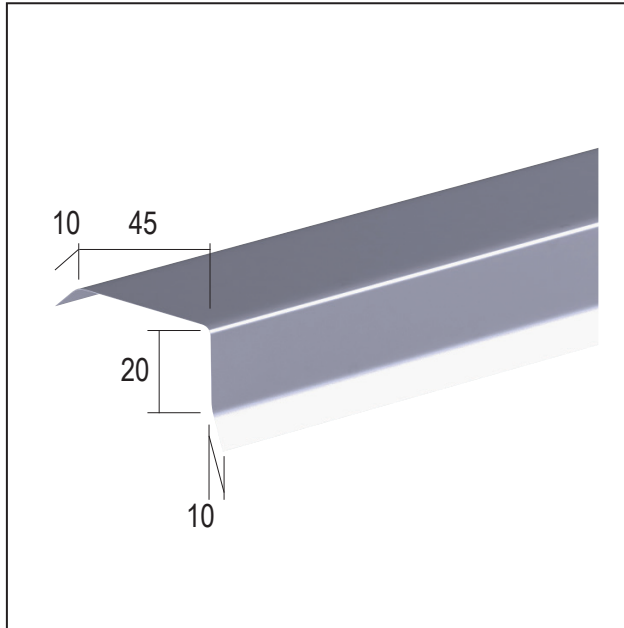

# FICHE TECHNIQUE DU PRODUIT

Profilé d'encadrement

45 mm

Art no. 86430

Statut: 26.07.2024 | 12:07

<b>Désignation</b>	Profilé d'encadrement 45 mm
<b>Zone de produits</b>	Drainage du toit
<b>Catégorie de produit</b>	Tôles de toiture
<b>Matière</b>	Aluminium
<b>Largeur du produit</b>	45 mm
<b>Longueur du produit</b>	200 cm
<b>Réaction au feu</b>	A1
<b>Paquet</b>	1 PCS / 100 BTS