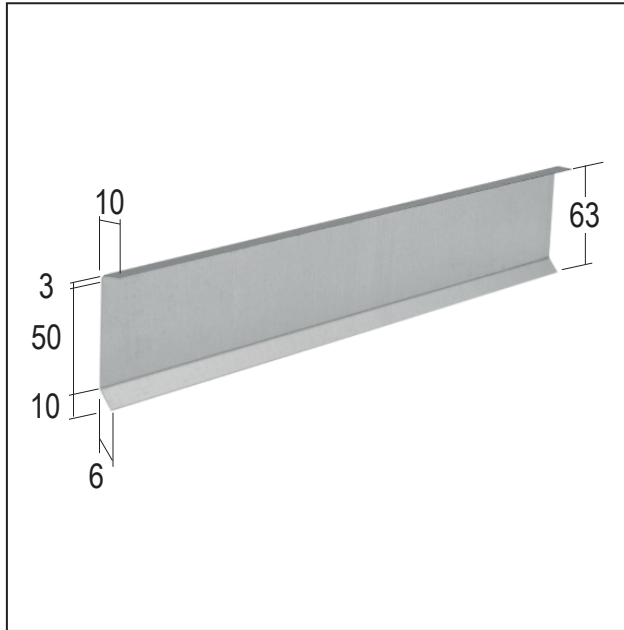

FICHE TECHNIQUE DU PRODUIT

Entourage de solin

Art no. 86426

Statut: 26.07.2024 | 12:07

Désignation	Entourage de solin
Zone de produits	Drainage du toit
Catégorie de produit	Tôles de toiture
Matière	Aluminium
Largeur du produit	10 mm
Longueur du produit	200 cm
Hauteur du produit en mm	63 mm
Réaction au feu	A1
Paquet	1 PCS / 100 BTS