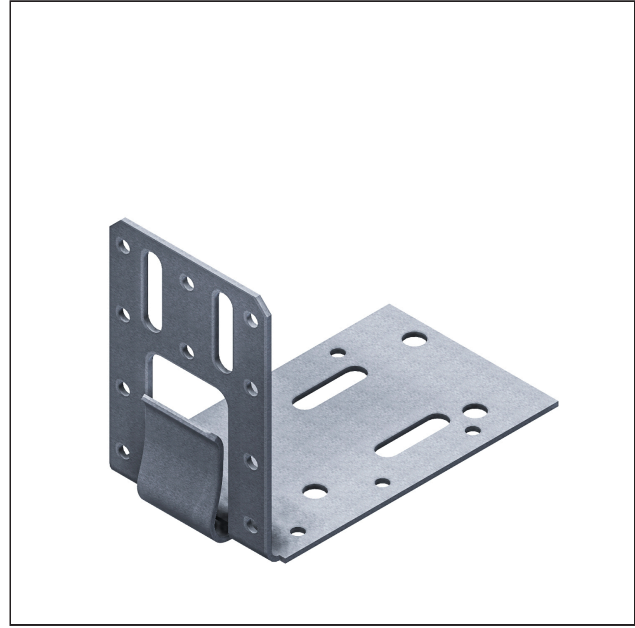

FICHE TECHNIQUE DU PRODUIT

Equerre enfichable pour piliers de porte

U 75

Art no. 6755

Statut: 27.07.2024 | 01:07

Désignation	Equerre enfichable pour piliers de porte U 75
Zone de produits	Construction sèche / construction légère en acier
Catégorie de produit	Accessoires standards
Matière	Tôle d'acier galvanisée
Largeur du produit	73 mm
Longueur du produit	0 cm
Classe de capacité	k.A.
Réaction au feu	A1
Paquet	25 PCS / 20 CAR