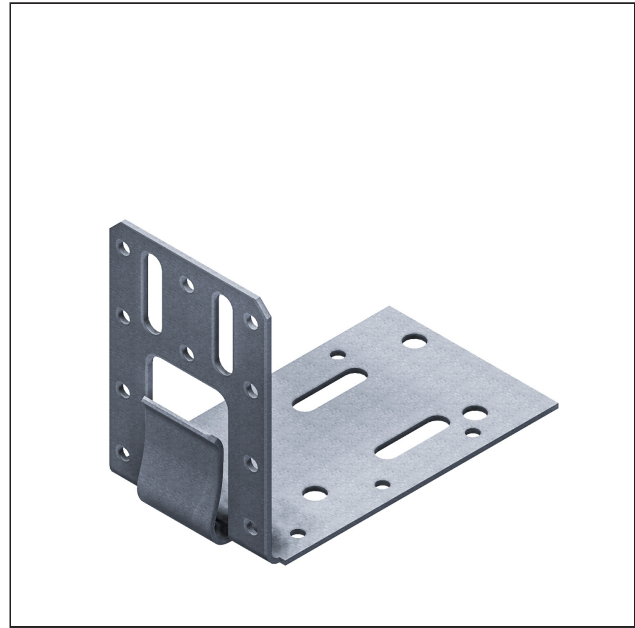

FICHE TECHNIQUE DU PRODUIT

Equerre enfichable pour piliers de porte

U 50

Art no. 6754

Statut: 27.07.2024 | 01:07

Désignation	Equerre enfichable pour piliers de porte U 50
Zone de produits	Construction sèche / construction légère en acier
Catégorie de produit	Accessoires standards
Matière	Tôle d'acier galvanisée
Largeur du produit	47 mm
Longueur du produit	0 cm
Réaction au feu	A1
Paquet	50 PCS / 20 CAR