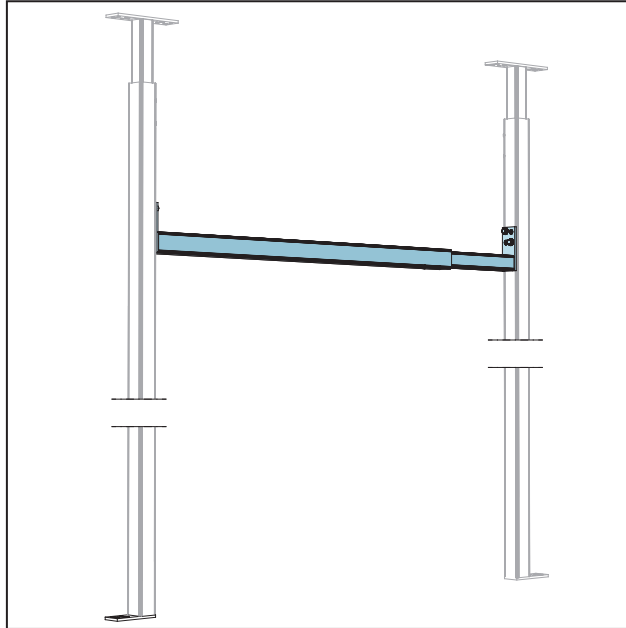

FICHE TECHNIQUE DU PRODUIT

Linéau télescopique 75 x 50 x 4 mm

0,76 - 1,00 m

Art no. 6655

Statut: 27.07.2024 | 01:07

Désignation	Linéau télescopique 75 x 50 x 4 mm 0,76 - 1,00 m
Zone de produits	Construction sèche / construction légère en acier
Catégorie de produit	Supports et systèmes de portes passagio
Matière	Acier apprêté
Épaisseur du matériau	4 mm
Longueur du produit	100 cm
Réaction au feu	A1
Paquet	1 PCS / 10 PCS