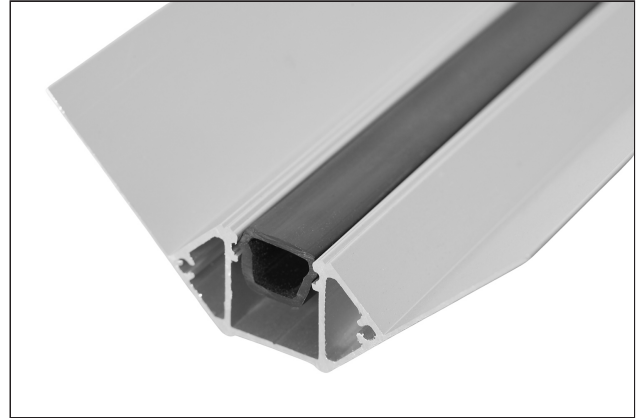

FICHE TECHNIQUE DU PRODUIT

LED Profilé d'angle intérieur

2000 mm

Art no. 6542

Statut: 27.07.2024 | 03:07

Désignation	LED Profilé d'angle intérieur 2000 mm
Zone de produits	Construction sèche / construction légère en acier
Catégorie de produit	LED design lumineux - lumino
Matière	Aluminium
Épaisseur du matériau	1 mm
Longueur du produit	200 cm
Réaction au feu	A1
Paquet	4 PCS / 100 CAR