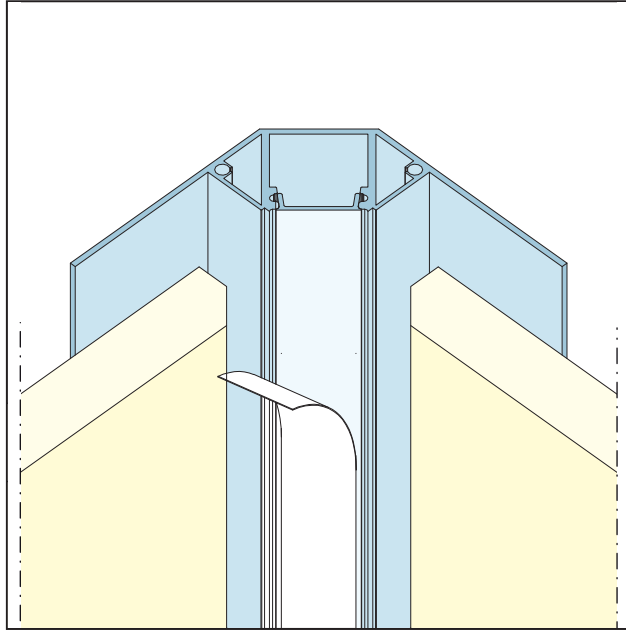

FICHE TECHNIQUE DU PRODUIT

LED Profilé d'angle intérieur

2000 mm

Art no. 6542

Statut: 27.07.2024 | 03:07

Désignation	LED Profilé d'angle intérieur 2000 mm
Zone de produits	Construction sèche / construction légère en acier
Catégorie de produit	LED design lumineux - lumino
Matière	Aluminium
Épaisseur du matériau	1 mm
Longueur du produit	200 cm
Réaction au feu	A1
Paquet	4 PCS / 100 CAR