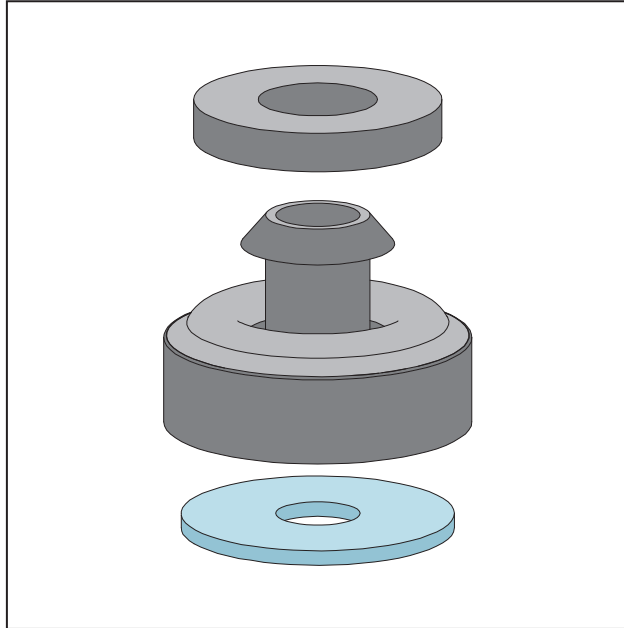

# FICHE TECHNIQUE DU PRODUIT

Élément d'isolation phonique

Art no. 56300

Statut: 26.07.2024 | 02:07

|                             |   |
|-----------------------------|---|
| <b>Désignation</b>          | Élément d'isolation phonique                      |
| <b>Zone de produits</b>     | Construction sèche / construction légère en acier |
| <b>Catégorie de produit</b> | Insonorisation silencio                           |
| <b>Longueur du produit</b>  | 0 cm  |
| <b>Paquet</b>               | 100 PCS / 80 CAR                                  |