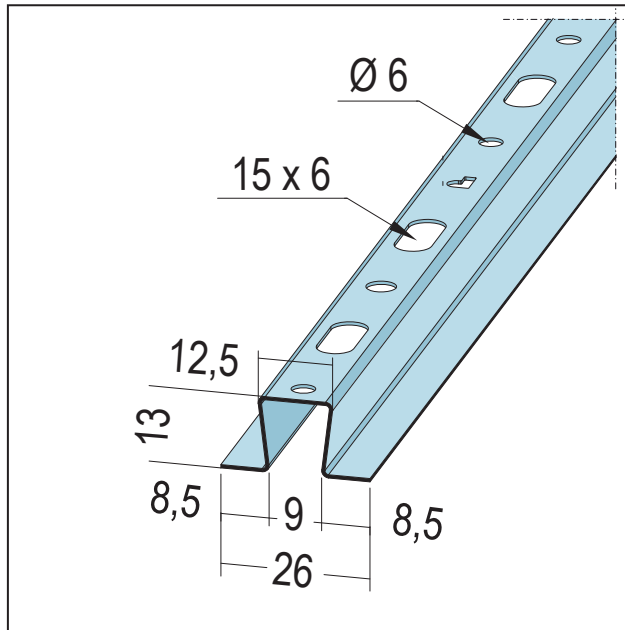

FICHE TECHNIQUE DU PRODUIT

Profilé Oméga

13 x 26 mm

Art no. 5143

Statut: 26.07.2024 | 02:07

Désignation	Profilé Oméga 13 x 26 mm
Zone de produits	Construction sèche / construction légère en acier
Catégorie de produit	Produits spéciaux
Matière	Tôle d'acier galvanisée
Épaisseur du matériau	0,6 mm
Norme EN	EN 14195:2005
Galvanisation	selon norme
Largeur du produit	26 mm
Longueur du produit	300 cm
Réaction au feu	A1
Paquet	15 UTE / 100 BTS