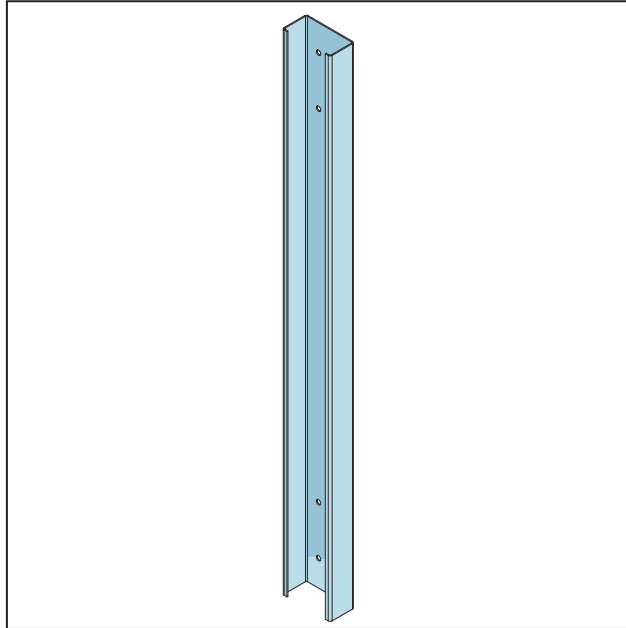

# FICHE TECHNIQUE DU PRODUIT

Profilé de parapet/tablier de plafond en C

C-BS 100-50-20

Art no. 4864

Statut: 27.07.2024 | 03:07

<b>Désignation</b>	Profilé de parapet/tablier de plafond en C C-BS 100-50-20
<b>Zone de produits</b>	Construction sèche / construction légère en acier
<b>Catégorie de produit</b>	Supports et systèmes de portes passagio
<b>Norme EN</b>	EN 14195:2014
<b>Longueur du produit</b>	150 cm
<b>Réaction au feu</b>	A1
<b>Paquet</b>	1 PCS / 210 BTS