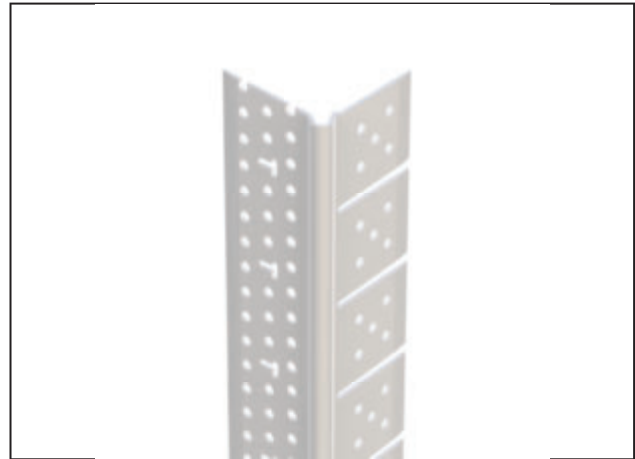

FICHE TECHNIQUE DU PRODUIT

Cornière d'angle pour cloisons sèches

3 mm, tête ronde

Art no. 3767

Statut: 21.04.2026 | 09:08

| | |
|---------------------------------|---|
| Désignation | Cornière d'angle pour cloisons sèches 3 mm, tête ronde |
| Description | Profilé d'arête en PVC incisé d'un côté avec de longues branches à enduire pour le pontage des fissures dans la zone des bords de coupe, pour la réalisation de constructions en plaques de plâtre incurvées. Plier le profilé à la main et l'enduire complètement. Les profilés doivent en outre être fixés avec des attaches galvanisées. Spécialement conçu pour les écoles et les jardins d'enfants. Répond aux directives et aux exigences des réglementations légales en matière de prévention des accidents. |
| Zone de produits | Intérieur |
| Catégorie de produit | Profilés de remplissage |
| Épaisseur de plâtre | 3 mm |
| Arrondir rayon | 2,5 mm |
| Domaines d'application | Spécialement conçu pour les écoles et les jardins d'enfants. Répond aux directives et aux allemande exigences des réglementations légales en matière de prévention des accidents.Voir information technique. |
| Traitement | Tous les profilés doivent en outre être fixés avec des attaches pour éviter qu'ils ne reviennent à leur position initiale. Rayon de courbure minimal > 30 cm. |
| Numéro de tarif douanier | 39162000 |
| Étiquette ouverte | Vente uniquement par unités d'emballage complètes. |

| N° d'article | Longueur (cm) | Épaisseur d'enduit | Matière | valeur de couleur | Verpackungseinheit |
|--------------|---------------|--------------------|------------|-------------------|--------------------|
| 102569 | 300 | 3 mm | PVC rigide | 10 - blanc | 20 UTE / 182 CAR |