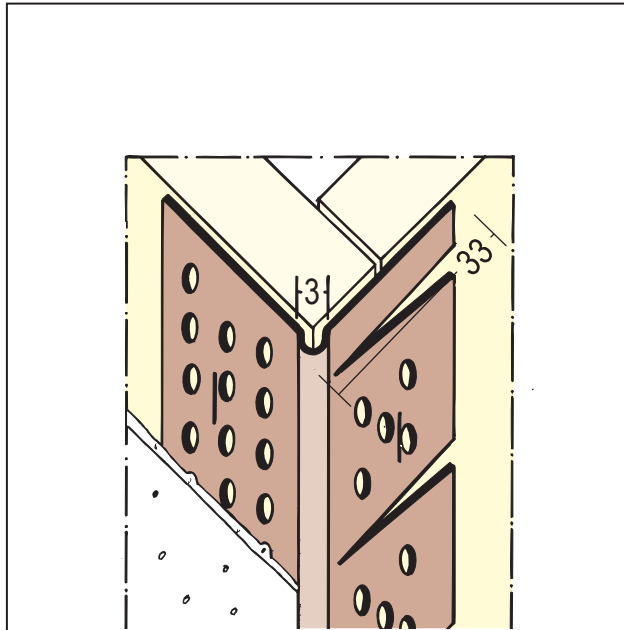

FICHE TECHNIQUE DU PRODUIT

Cornière d'angle pour cloisons sèches

3 mm, tête ronde

Art no. 3767

Statut: 21.04.2026 | 09:08

| | |
|---------------------------------|---|
| Désignation | Cornière d'angle pour cloisons sèches 3 mm, tête ronde |
| Description | Profilé d'arête en PVC incisé d'un côté avec de longues branches à enduire pour le pontage des fissures dans la zone des bords de coupe, pour la réalisation de constructions en plaques de plâtre incurvées. Plier le profilé à la main et l'enduire complètement. Les profilés doivent en outre être fixés avec des attaches galvanisées. Spécialement conçu pour les écoles et les jardins d'enfants. Répond aux directives et aux exigences des réglementations légales en matière de prévention des accidents. |
| Zone de produits | Intérieur |
| Catégorie de produit | Profilés de remplissage |
| Épaisseur de plâtre | 3 mm |
| Arrondir rayon | 2,5 mm |
| Domaines d'application | Spécialement conçu pour les écoles et les jardins d'enfants. Répond aux directives et aux allemande exigences des réglementations légales en matière de prévention des accidents.Voir information technique. |
| Traitement | Tous les profilés doivent en outre être fixés avec des attaches pour éviter qu'ils ne reviennent à leur position initiale. Rayon de courbure minimal > 30 cm. |
| Numéro de tarif douanier | 39162000 |
| Étiquette ouverte | Vente uniquement par unités d'emballage complètes. |

| N° d'article | Longueur (cm) | Épaisseur d'enduit | Matière | valeur de couleur | Verpackungseinheit |
|--------------|---------------|--------------------|------------|-------------------|--------------------|
| 102569 | 300 | 3 mm | PVC rigide | 10 - blanc | 20 UTE / 182 CAR |