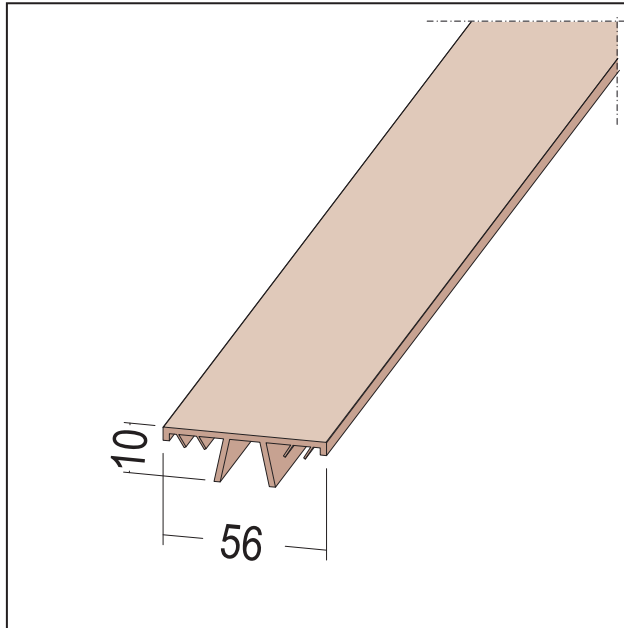

FICHE TECHNIQUE DU PRODUIT

Couvre-joint

12 x 56 mm

Art no. 3765

Statut: 26.07.2024 | 03:07

Désignation	Couvre-joint 12 x 56 mm
Zone de produits	Construction sèche / construction légère en acier
Catégorie de produit	Produits spéciaux
Matière	PVC
Largeur du produit	56 mm
Longueur du produit	300 cm
Couleur	10, blanc
Paquet	15 UTE / 52 BTS