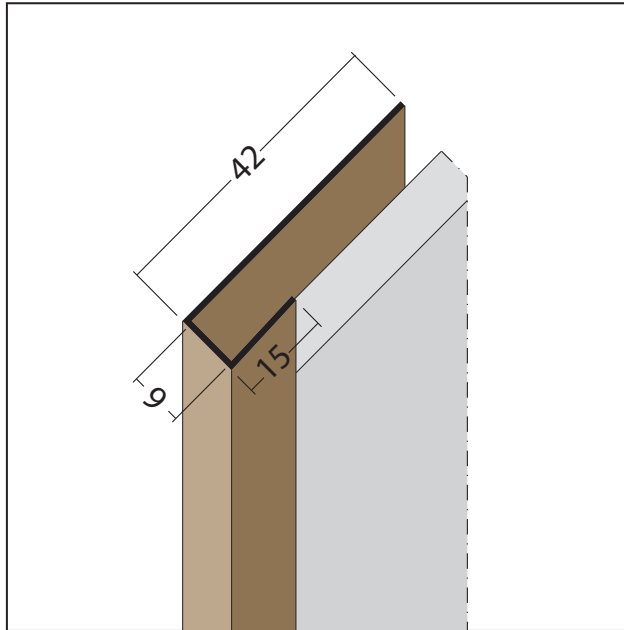

FICHE TECHNIQUE DU PRODUIT

Profilé de raccord et d'insertion U-profilé PVC

9 mm

Art no. 3658

Statut: 26.07.2024 | 03:07

Désignation	Profilé de raccord et d'insertion U-profilé PVC 9 mm
Zone de produits	Mur de rideaux
Catégorie de produit	Profilés de connexion et de fin Profilés de bordure Profilés de connexion de fenêtre
Matière	PVC dur
Épaisseur du matériau	1,2 mm
Longueur du produit	250 cm; 300 cm; 500 cm
de l'ouverture	9 mm
Couleur	10, blanc
Paquet	10 UTE / 119 BTS