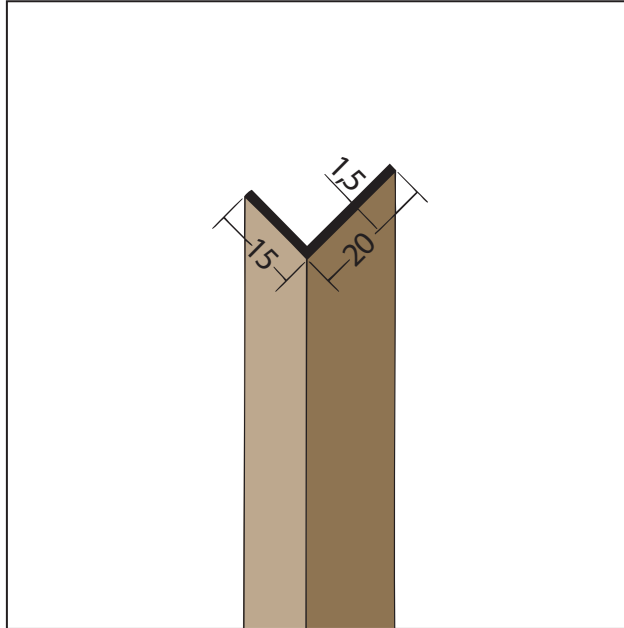

FICHE TECHNIQUE DU PRODUIT

Cornière d'angle PVC

15x20x1,5 mm

Art no. 3578

Statut: 26.07.2024 | 03:07

Désignation	Cornière d'angle PVC 15x20x1,5 mm
Zone de produits	Mur de rideaux
Catégorie de produit	Profilé d'angle
Matière	PVC dur
Épaisseur du matériau	1,5 mm
Largeur du produit	20 mm
Longueur du produit	250 cm
Hauteur du produit en mm	15 mm
Couleur	10, blanc
Paquet	20 UTE / 230 BTS