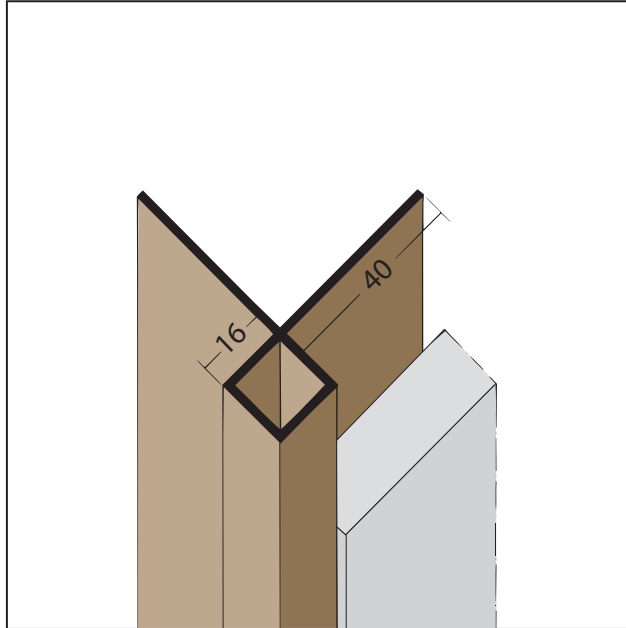

# FICHE TECHNIQUE DU PRODUIT

Cornière d'angle sans recouv. des arêtes de coupe PVC

16 mm

Art no. 3506

Statut: 26.07.2024 | 03:07

<b>Désignation</b>	Cornière d'angle sans recouv. des arêtes de coupe PVC 16 mm
<b>Zone de produits</b>	Mur de rideaux
<b>Catégorie de produit</b>	Cornières d'angle
<b>Matière</b>	PVC dur
<b>Épaisseur du matériau</b>	1,4 mm
<b>Longueur du produit</b>	300 cm
<b>de l'ouverture</b>	16 mm
<b>Couleur</b>	47, brun
<b>Paquet</b>	10 UTE / 28 BTS