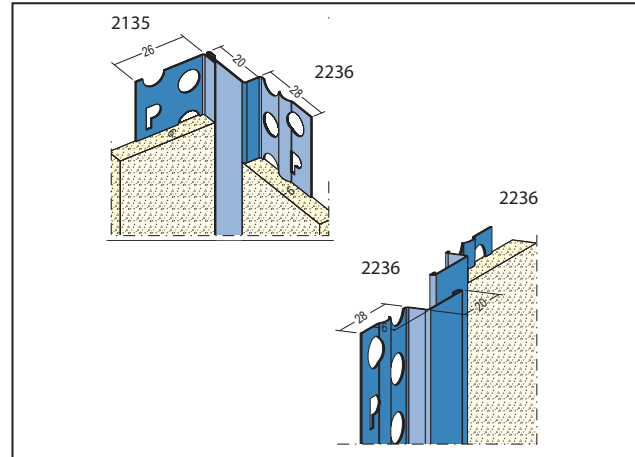

# FICHE TECHNIQUE DU PRODUIT

Profilé de joint pour enduits intérieurs et extérieurs

de 6 mm

Art no. 2236

Statut: 26.07.2024 | 03:07

<b>Désignation</b>	Profilé de joint pour enduits intérieurs et extérieurs de 6 mm
<b>Zone de produits</b>	Enduits intérieurs   Enduits extérieur
<b>Catégorie de produit</b>	Joint profilés   Joint profilés
<b>Types de mortier</b>	Enduit au silicate, Renforcement orgue en plâtre, Plâtre isolant, Dépôt de plâtre, Mortiers de plâtre et mortiers contenant du plâtre, Plâtre, Enduit à la chaux, Lime ciment de plâtre, Enduit d'argile, Enduit d'assainissement
<b>Épaisseur de plâtre</b>	6 mm
<b>Matière</b>	Acier inoxydable
<b>Norme EN</b>	EN 13658-1
<b>Longueur du produit</b>	250 cm
<b>Enregistrement de mouvement train / print</b>	+/-5 mm
<b>Réaction au feu</b>	A1
<b>Paquet</b>	25 UTE / 160 BTS
<b>Brochure</b>	* Fiche technique Planification et application des profilés métalliques pour enduits ; éditeur : Association professionnelle européenne Europrofiles, <a href="http://www.europrofiles.com">www.europrofiles.com</a> , * Fiche technique Planification et application des profilés métalliques pour enduits ; éditeur : Association professionnelle européenne Europrofiles, <a href="http://www.europrofiles.com">www.europrofiles.com</a> , * Fiche technique Chantiers d'hiver ; éditeur : Bundesverband der Gipsindustrie e.V., <a href="http://www.gips.de">www.gips.de</a>