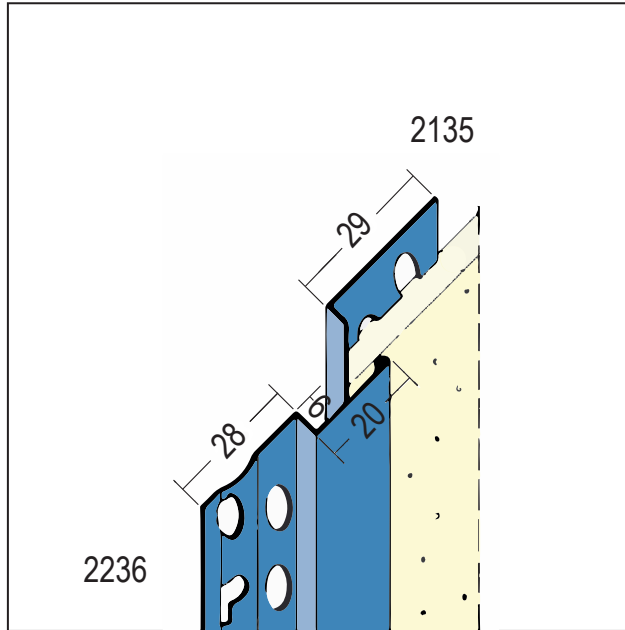

# FICHE TECHNIQUE DU PRODUIT

Profilé de joint pour enduits intérieurs et extérieurs

de 6 mm

Art no. 2236

Statut: 26.07.2024 | 03:07

<b>Désignation</b>	Profilé de joint pour enduits intérieurs et extérieurs de 6 mm
<b>Zone de produits</b>	Enduits intérieurs   Enduits extérieur
<b>Catégorie de produit</b>	Joint profilés   Joint profilés
<b>Types de mortier</b>	Enduit au silicate, Renforcement orgue en plâtre, Plâtre isolant, Dépôt de plâtre, Mortiers de plâtre et mortiers contenant du plâtre, Plâtre, Enduit à la chaux, Lime ciment de plâtre, Enduit d'argile, Enduit d'assainissement
<b>Épaisseur de plâtre</b>	6 mm
<b>Matière</b>	Acier inoxydable
<b>Norme EN</b>	EN 13658-1
<b>Longueur du produit</b>	250 cm
<b>Enregistrement de mouvement train / print</b>	+/-5 mm
<b>Réaction au feu</b>	A1
<b>Paquet</b>	25 UTE / 160 BTS
<b>Brochure</b>	* Fiche technique Planification et application des profilés métalliques pour enduits ; éditeur : Association professionnelle européenne Europrofiles, <a href="http://www.europrofiles.com">www.europrofiles.com</a> , * Fiche technique Planification et application des profilés métalliques pour enduits ; éditeur : Association professionnelle européenne Europrofiles, <a href="http://www.europrofiles.com">www.europrofiles.com</a> , * Fiche technique Chantiers d'hiver ; éditeur : Bundesverband der Gipsindustrie e.V., <a href="http://www.gips.de">www.gips.de</a>