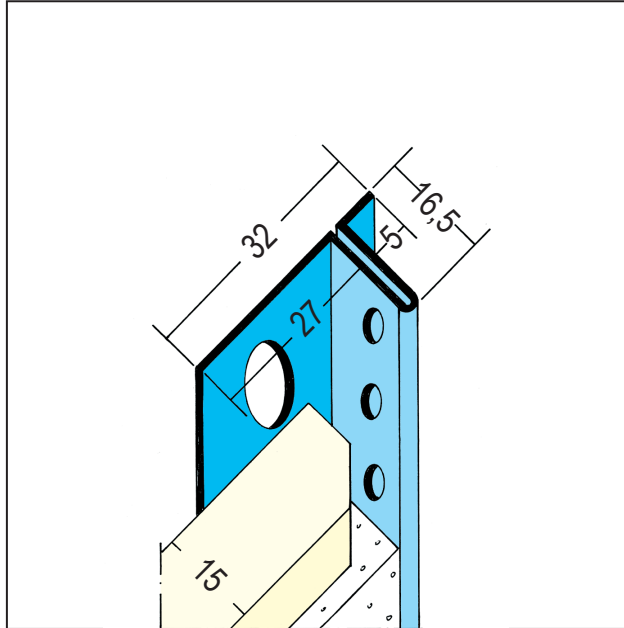

FICHE TECHNIQUE DU PRODUIT

Profilé de raccord pour cloisons sèches

15 mm GK

Art no. 1377

Statut: 26.07.2024 | 03:07

Désignation	Profilé de raccord pour cloisons sèches 15 mm GK
Zone de produits	Intérieur
Catégorie de produit	Profilés de conception
Épaisseur de plâtre	1 mm
Matière	Acier, galvanisé
GK/Plaque	15 mm
Norme EN	EN 14353
Norme	EN 13658-1
Longueur du produit	300 cm
Réaction au feu	A1
Paquet	15 UTE / 168 BTS
Joint d'ombre	5 mm