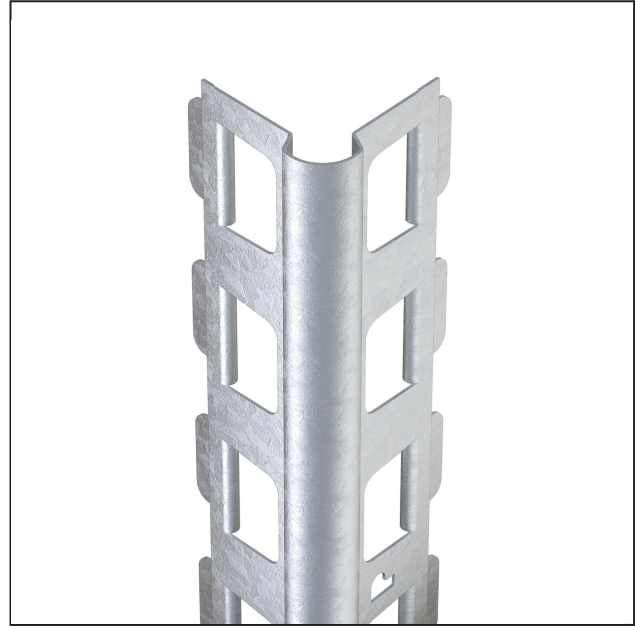

# FICHE TECHNIQUE DU PRODUIT

Cornière d'angle pour enduit intérieur

8 mm, tête ronde

Art no. 1015

Statut: 27.07.2024 | 01:07

<b>Désignation</b>	Cornière d'angle pour enduit intérieur 8 mm, tête ronde
<b>Zone de produits</b>	Enduits intérieurs
<b>Catégorie de produit</b>	Cornières d'angle
<b>Types de mortier</b>	Enduit au silicate, Plâtre isolant, Dépôt de plâtre, Mortiers de plâtre et mortiers contenant du plâtre, Plâtre, Enduit à la chaux, Lime ciment de plâtre
<b>Épaisseur de plâtre</b>	8 mm
<b>Matière</b>	Acier, galvanisé
<b>Norme EN</b>	EN 13658-1
<b>Galvanisation</b>	Z 275
<b>Longueur du produit</b>	240 cm; 250 cm; 300 cm
<b>Longueur des côtés</b>	30 mm
<b>Arrondir rayon</b>	4,75 mm
<b>Réaction au feu</b>	A1
<b>Paquet</b>	25 UTE / 66 BTS
<b>Brochure</b>	* Fiche technique Planification et application des profilés métalliques pour enduits ; éditeur : Association professionnelle européenne Europrofiles, <a href="http://www.europrofiles.com">www.europrofiles.com</a> , * Fiche technique Planification et application des profilés métalliques pour enduits ; éditeur : Association professionnelle européenne Europrofiles, <a href="http://www.europrofiles.com">www.europrofiles.com</a> , * Fiche technique Chantiers d'hiver ; éditeur : Bundesverband der Gipsindustrie e.V., <a href="http://www.gips.de">www.gips.de</a>