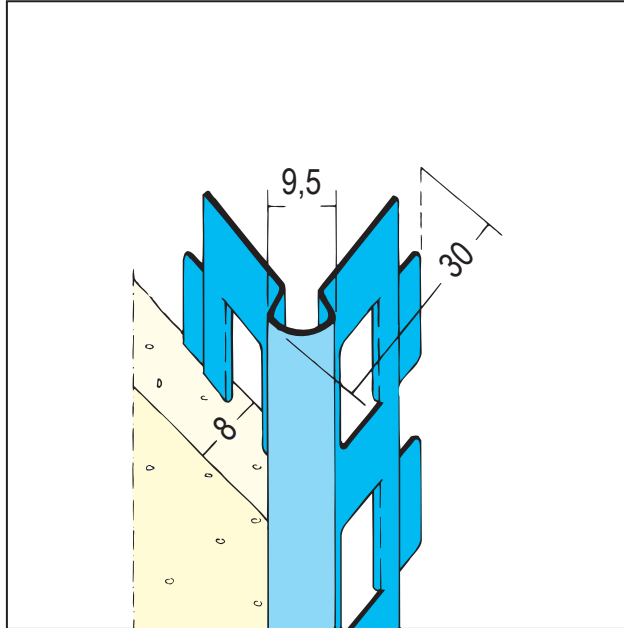

# FICHE TECHNIQUE DU PRODUIT

Cornière d'angle pour enduit intérieur

8 mm, tête ronde

Art no. 1015

Statut: 27.07.2024 | 01:07

<b>Désignation</b>	Cornière d'angle pour enduit intérieur 8 mm, tête ronde
<b>Zone de produits</b>	Enduits intérieurs
<b>Catégorie de produit</b>	Cornières d'angle
<b>Types de mortier</b>	Enduit au silicate, Plâtre isolant, Dépôt de plâtre, Mortiers de plâtre et mortiers contenant du plâtre, Plâtre, Enduit à la chaux, Lime ciment de plâtre
<b>Épaisseur de plâtre</b>	8 mm
<b>Matière</b>	Acier, galvanisé
<b>Norme EN</b>	EN 13658-1
<b>Galvanisation</b>	Z 275
<b>Longueur du produit</b>	240 cm; 250 cm; 300 cm
<b>Longueur des côtés</b>	30 mm
<b>Arrondir rayon</b>	4,75 mm
<b>Réaction au feu</b>	A1
<b>Paquet</b>	25 UTE / 66 BTS
<b>Brochure</b>	* Fiche technique Planification et application des profilés métalliques pour enduits ; éditeur : Association professionnelle européenne Europrofiles, <a href="http://www.europrofiles.com">www.europrofiles.com</a> , * Fiche technique Planification et application des profilés métalliques pour enduits ; éditeur : Association professionnelle européenne Europrofiles, <a href="http://www.europrofiles.com">www.europrofiles.com</a> , * Fiche technique Chantiers d'hiver ; éditeur : Bundesverband der Gipsindustrie e.V., <a href="http://www.gips.de">www.gips.de</a>