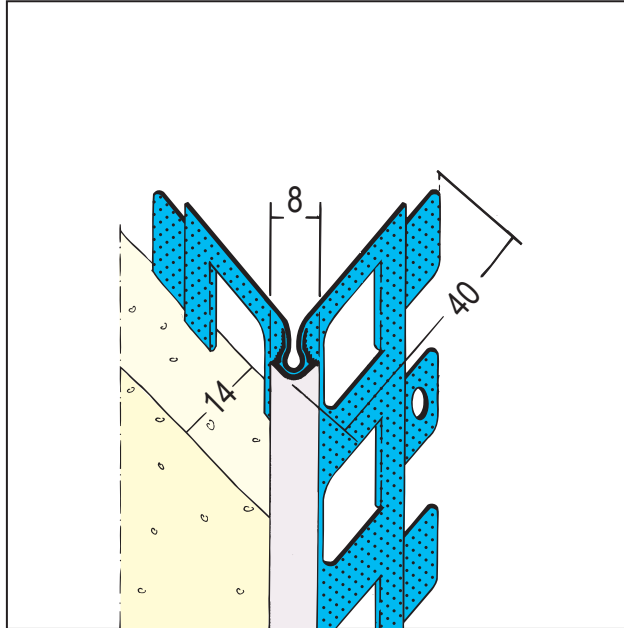

# FICHE TECHNIQUE DU PRODUIT

Cornière d'angle pour enduit extérieur

14 mm, tête ronde

Art no. 1013

Statut: 27.07.2024 | 01:07

<b>Désignation</b>	Cornière d'angle pour enduit extérieur 14 mm, tête ronde
<b>Zone de produits</b>	Enduits extérieur
<b>Catégorie de produit</b>	Cornières d'angle
<b>Types de mortier</b>	Enduit au silicate, Plâtre isolant, Dépôt de plâtre, Enduit à la chaux, Lime ciment de plâtre
<b>Épaisseur de plâtre</b>	14 mm
<b>Matière</b>	Acier galvanisé avec revêtement en PVC
<b>Norme EN</b>	EN 13658-2
<b>Galvanisation</b>	Z 275
<b>Longueur du produit</b>	200 cm; 225 cm; 250 cm; 260 cm; 275 cm; 300 cm
<b>Arrondir rayon</b>	4 mm
<b>Réaction au feu</b>	E
<b>Couleur</b>	10, blanc
<b>Paquet</b>	15 UTE / 56 BTS
<b>Brochure</b>	* Fiche technique Planification et application des profilés métalliques pour enduits ; éditeur : Association professionnelle européenne Europrofiles, <a href="http://www.europrofiles.com">www.europrofiles.com</a> , * Fiche technique Planification et application des profilés métalliques pour enduits ; éditeur : Association professionnelle européenne Europrofiles, <a href="http://www.europrofiles.com">www.europrofiles.com</a> , * Fiche technique Chantiers d'hiver ; éditeur : Bundesverband der Gipsindustrie e.V., <a href="http://www.gips.de">www.gips.de</a>