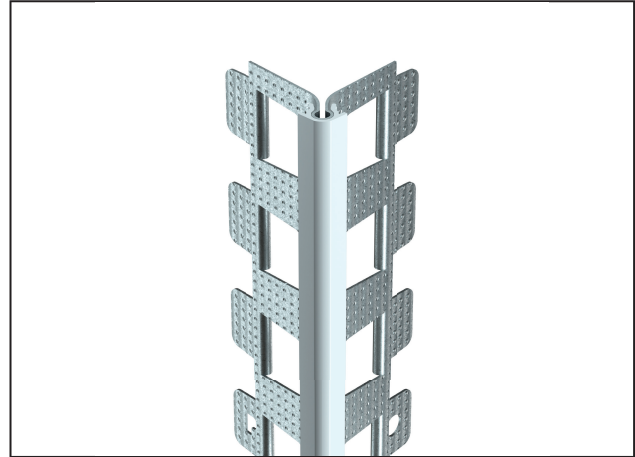

# FICHE TECHNIQUE DU PRODUIT

Cornière d'angle pour enduit extérieur

14 mm, tête ronde

Art no. 1013

Statut: 27.07.2024 | 01:07

<b>Désignation</b>	Cornière d'angle pour enduit extérieur 14 mm, tête ronde
<b>Zone de produits</b>	Enduits extérieur
<b>Catégorie de produit</b>	Cornières d'angle
<b>Types de mortier</b>	Enduit au silicate, Plâtre isolant, Dépôt de plâtre, Enduit à la chaux, Lime ciment de plâtre
<b>Épaisseur de plâtre</b>	14 mm
<b>Matière</b>	Acier galvanisé avec revêtement en PVC
<b>Norme EN</b>	EN 13658-2
<b>Galvanisation</b>	Z 275
<b>Longueur du produit</b>	200 cm; 225 cm; 250 cm; 260 cm; 275 cm; 300 cm
<b>Arrondir rayon</b>	4 mm
<b>Réaction au feu</b>	E
<b>Couleur</b>	10, blanc
<b>Paquet</b>	15 UTE / 56 BTS
<b>Brochure</b>	* Fiche technique Planification et application des profilés métalliques pour enduits ; éditeur : Association professionnelle européenne Europrofiles, <a href="http://www.europrofiles.com">www.europrofiles.com</a> , * Fiche technique Planification et application des profilés métalliques pour enduits ; éditeur : Association professionnelle européenne Europrofiles, <a href="http://www.europrofiles.com">www.europrofiles.com</a> , * Fiche technique Chantiers d'hiver ; éditeur : Bundesverband der Gipsindustrie e.V., <a href="http://www.gips.de">www.gips.de</a>