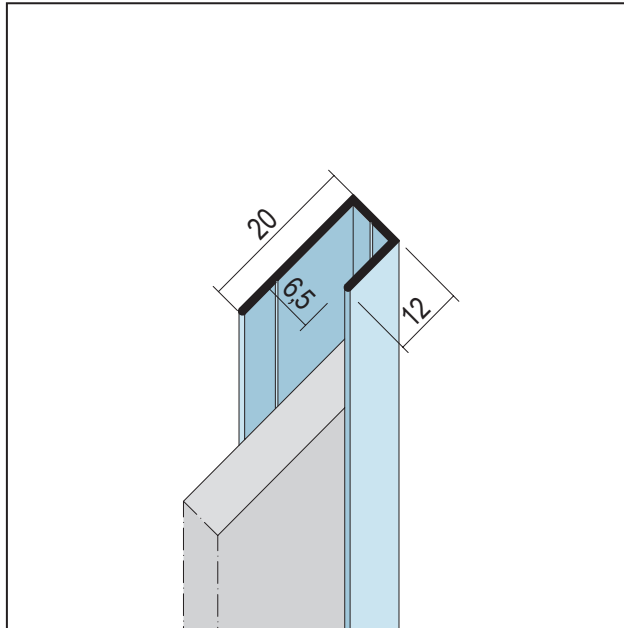

PRODUKTDATENBLATT

Anschluss- und Einfassprofil U-Profil Alu

6,5 mm

Art.-Nr. 97043

Stand: 27.09.2024 | 12:09

Bezeichnung	Anschluss- und Einfassprofil U-Profil Alu 6,5 mm
Beschreibung	Das PROTEKTOR Anschluss- und Einfassprofil (U-Profil) aus Aluminium bietet die Möglichkeit, Fassadenplatten ideal an verschiedene Positionen wie z. B. Fenster- und Türleibungen zu befestigen. Ebenso überdeckt es Schnittkanten und gleicht Unebenheiten aus. Geeignet für Fassadenbekleidungen bis 6,5 mm
Produktbereich	Vorhangfassade
Produktkategorie	An- und Abschlussprofile Einfassprofile Fensteranschlussprofile
Werkstoff	Aluminium, eloxiert
GK/Platte (mm)	6 mm
Produktlänge	300 cm
Schenkellänge	20 mm
Öffnungsmaß	6,5 mm
Brandverhalten	A1
Produktfarbe	NA, natur
Verpackungseinheit	10 STB / 101 BUN