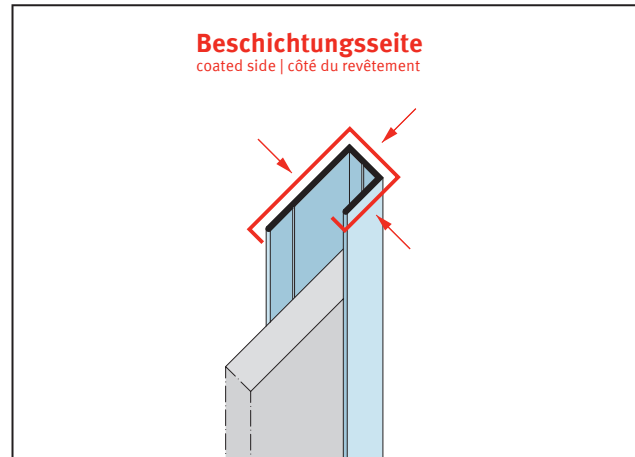

PRODUKTDATENBLATT

Anschluss- und Einfassprofil U-Profil Alu

6,5 mm

Art.-Nr. 97043

Stand: 27.09.2024 | 12:09

Bezeichnung	Anschluss- und Einfassprofil U-Profil Alu 6,5 mm
Beschreibung	Das PROTEKTOR Anschluss- und Einfassprofil (U-Profil) aus Aluminium bietet die Möglichkeit, Fassadenplatten ideal an verschiedene Positionen wie z. B. Fenster- und Türleibungen zu befestigen. Ebenso überdeckt es Schnittkanten und gleicht Unebenheiten aus. Geeignet für Fassadenbekleidungen bis 6,5 mm
Produktbereich	Vorhangfassade
Produktkategorie	An- und Abschlussprofile Einfassprofile Fensteranschlussprofile
Werkstoff	Aluminium, eloxiert
GK/Platte (mm)	6 mm
Produktlänge	300 cm
Schenkellänge	20 mm
Öffnungsmaß	6,5 mm
Brandverhalten	A1
Produktfarbe	NA, natur
Verpackungseinheit	10 STB / 101 BUN