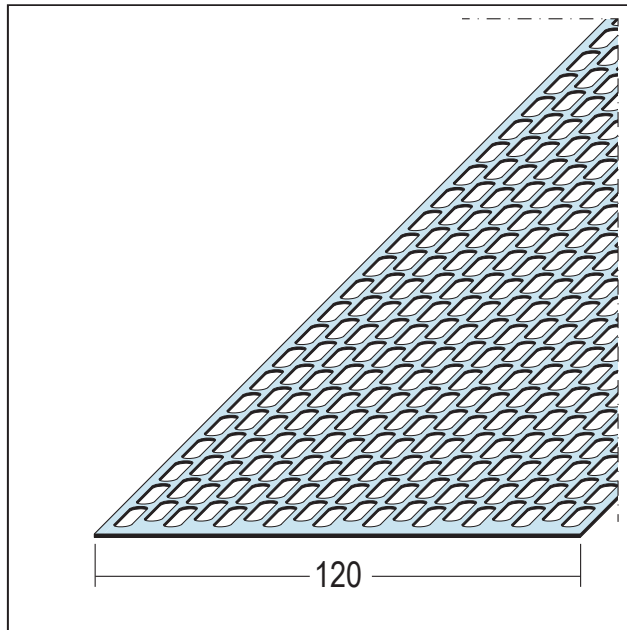

PRODUKTDATENBLATT

Lüftungsstreifen Ovallochung Alu

120 mm

Art.-Nr. 9632

Stand: 27.09.2024 | 12:09

Bezeichnung	Lüftungsstreifen Ovallochung Alu 120 mm
Beschreibung	Der PROTEKTOR Lüftungsstreifen aus Aluminium mit Ovallochung ermöglicht eine optimale und effektive Belüftung sowie die Abführung der Feuchtigkeit durch Diffusion oder Tauwasserausfall. Gleichzeitig wird der unerwünschte Zugang von Kleintieren in der Belüftungsebene bestmöglich vermieden. Freier Lüftungsquerschnitt 567 cm ² /lfm
Produktbereich	Lüftungsprofile
Produktkategorie	Dachbelüftung Fassadenbelüftung
Werkstoff	Aluminium
Materialdicke	0,6 mm
Produktbreite	120 mm
Produktlänge	250 cm
Lüftungsquerschnitt	567 cm ² /lfm.
Brandverhalten	A1
Produktfarbe	NA, natur
Verpackungseinheit	20 STB / 75 BUN