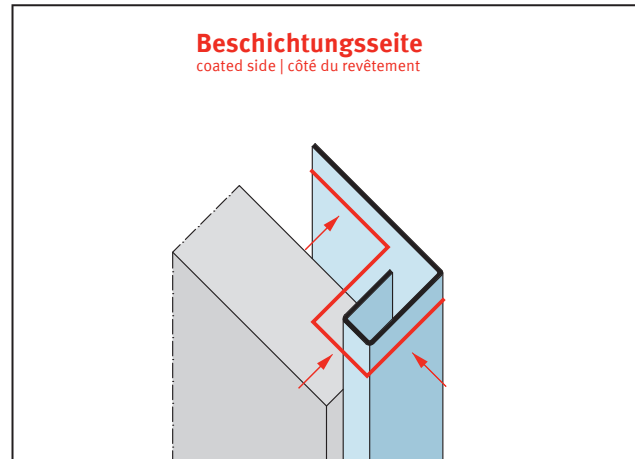

PRODUKTDATENBLATT

Einfassprofil Alu

25 mm

Art.-Nr. 9487

Stand: 27.09.2024 | 12:09

Beschichtungsseite

coated side | côté du revêtement

Bezeichnung	Einfassprofil Alu 25 mm
Beschreibung	Das Protektor Einfassprofil aus Aluminium ermöglicht eine saubere Einfassung oder Abschluss der Fassade, sowie eine Abdeckung der Schnittkanten der Fassadenbekleidung. Geeignet für Fassadenbekleidungen bis 25 mm.
Produktbereich	Vorhangfassade
Produktkategorie	An- und Abschlussprofile Einfassprofile Fensteranschlussprofile
Werkstoff	Aluminium
Produktlänge	300 cm
Brandverhalten	A1
Produktfarbe	NA, natur
Verpackungseinheit	10 STB / 50 BUN
Anmerkung	Pulverbeschichtung nach RAL-Angabe gegen Aufpreis möglich.