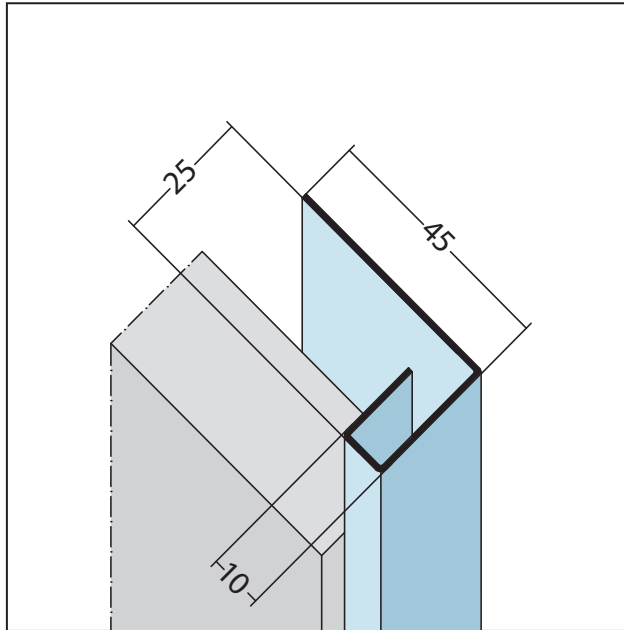

PRODUKTDATENBLATT

Einfassprofil Alu

25 mm

Art.-Nr. 9487

Stand: 27.09.2024 | 12:09

Beschichtungsseite

coated side | côté du revêtement

Bezeichnung	Einfassprofil Alu 25 mm
Beschreibung	Das Protektor Einfassprofil aus Aluminium ermöglicht eine saubere Einfassung oder Abschluss der Fassade, sowie eine Abdeckung der Schnittkanten der Fassadenbekleidung. Geeignet für Fassadenbekleidungen bis 25 mm.
Produktbereich	Vorhangfassade
Produktkategorie	An- und Abschlussprofile Einfassprofile Fensteranschlussprofile
Werkstoff	Aluminium
Produktlänge	300 cm
Brandverhalten	A1
Produktfarbe	NA, natur
Verpackungseinheit	10 STB / 50 BUN
Anmerkung	Pulverbeschichtung nach RAL-Angabe gegen Aufpreis möglich.