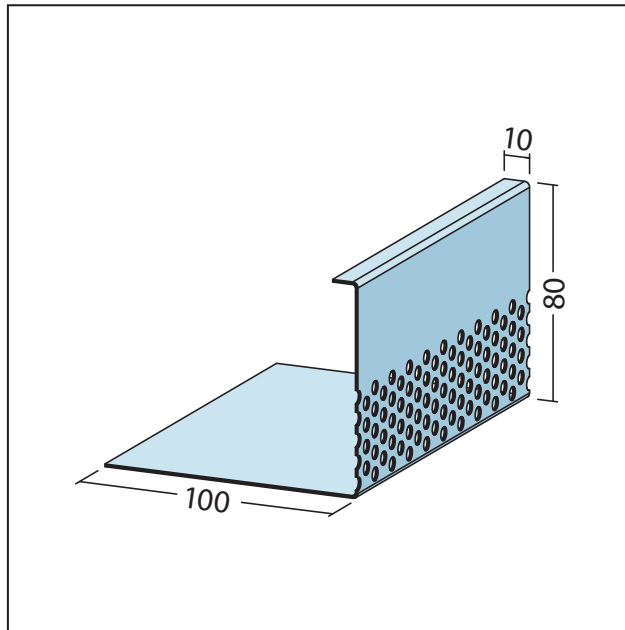

PRODUKTDATENBLATT

Kiesfangleiste Alu

80 x 100 mm

Art.-Nr. 9423

Stand: 18.04.2024 | 12:04

Bezeichnung	Kiesfangleiste Alu 80 x 100 mm
Beschreibung	Die PROTEKTOR Kiesfangleiste aus Aluminium ist wasserdurchlässig und geeignet für Randeinfassungen, Materialabgrenzungen und lose verlegte Balkon- und Terrassenplatten mit einer Aufbauhöhe von 80 mm. Die Kiesfangleiste ist mit geeigneter Klebemasse punktuell zu fixieren. Als Untergrund für die Balkon- und Terrassenplatten muss ein geeigneter tragfähiger Untergrund und Aufbau angebracht werden. Geeigneter Kies/Split ist fachgemäß zu verdichten. Durch Lasten und Bewegungen der Balkon- und Terrassenplatten darf die Kiesfangleiste nicht beansprucht werden.
Produktbereich	Dachentwässerung Beton / Estrich
Produktkategorie	Kiesfangleiste
Werkstoff	Aluminium natur
Produktbreite	100 mm
Produktlänge	250 cm
Produkthöhe	80 mm
Brandverhalten	A1
Verpackungseinheit	10 STB / 30 BUN