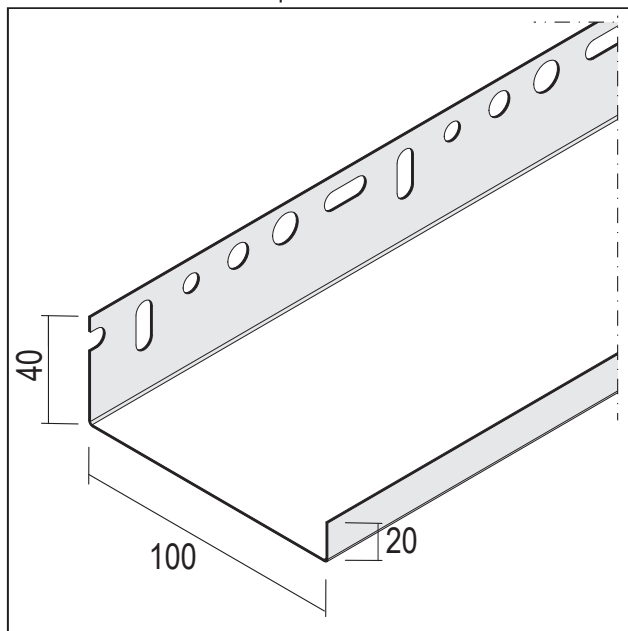

# PRODUKTDATENBLATT

Abschlussprofil für Dämmsysteme

100 mm, Alu weiß

Art.-Nr. 92430

Stand: 24.04.2024 | 12:04

<b>Bezeichnung</b>	Abschlussprofil für Dämmsysteme 100 mm, Alu weiß
<b>Beschreibung</b>	PROTEKTOR-Abschlussprofil für Dämmstoffdicke 100 mm.
<b>Produktbereich</b>	Wärmedämmung
<b>Produktkategorie</b>	An- und Abschlussprofile
<b>Werkstoff</b>	Aluminium, mit weißer Grundbeschichtung
<b>Materialdicke</b>	0,8 mm
<b>Produktlänge</b>	250 cm
<b>Produktfarbe</b>	10, weiß
<b>Verpackungseinheit</b>	10 STB / 24 BUN