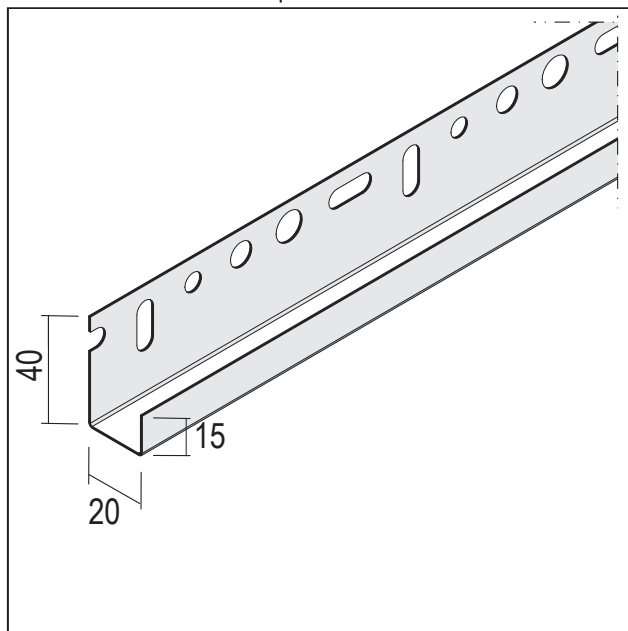

# PRODUKTDATENBLATT

Abschlussprofil für Dämmsysteme

20 mm, Alu weiß

Art.-Nr. 92422

Stand: 24.04.2024 | 12:04

<b>Bezeichnung</b>	Abschlussprofil für Dämmsysteme 20 mm, Alu weiß
<b>Beschreibung</b>	PROTEKTOR-Abschlussprofil für Dämmstoffdicke 20 mm.
<b>Produktbereich</b>	Wärmedämmung
<b>Produktkategorie</b>	An- und Abschlussprofile
<b>Werkstoff</b>	Aluminium, mit weißer Grundbeschichtung
<b>Materialdicke</b>	0,8 mm
<b>Produktlänge</b>	250 cm
<b>Produktfarbe</b>	10, weiß
<b>Verpackungseinheit</b>	10 STB / 100 BUN