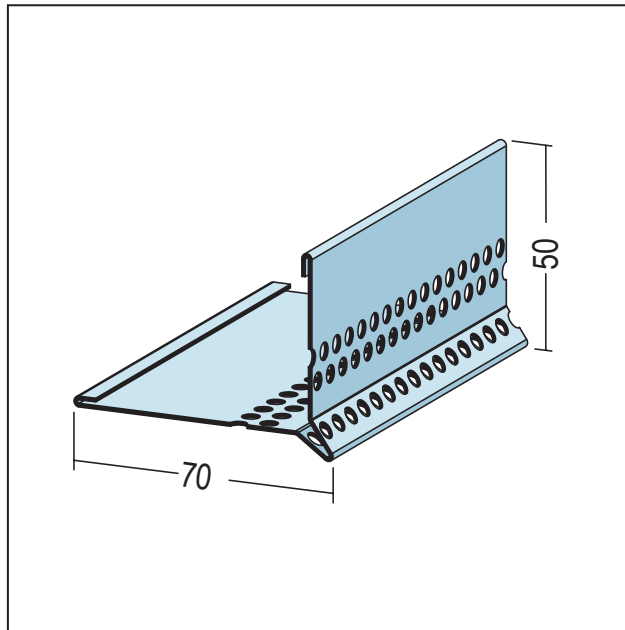

PRODUKTDATENBLATT

Kiesfangleiste Alu

50 x 70 mm

Art.-Nr. 9139

Stand: 18.04.2024 | 12:04

Bezeichnung	Kiesfangleiste Alu 50 x 70 mm
Beschreibung	Die PROTEKTOR Kiesfangleiste mit Tropfkante aus Aluminium ist wasserdurchlässig und geeignet für Randeinfassungen, Materialabgrenzungen und lose verlegte Balkon- und Terrassenplatten. Mögliche Höhen sind 50 und 70 mm. Die Kiesfangleiste ist mit geeigneter Klebemasse punktuell zu fixieren. Als Untergrund für die Balkon- und Terrassenplatten muss ein geeigneter tragfähiger Untergrund und Aufbau angebracht werden. Geeigneter Kies/Split ist fachgemäß zu verdichten. Durch Lasten und Bewegungen der Balkon- und Terrassenplatten darf die Kiesfangleiste nicht beansprucht werden.
Produktbereich	Dachentwässerung Beton / Estrich
Produktkategorie	Kiesfangleiste
Werkstoff	Aluminium natur
Produktbreite	70 mm
Produktlänge	250 cm
Produkthöhe	50 mm
Brandverhalten	A1
Verpackungseinheit	10 STB / 49 BUN