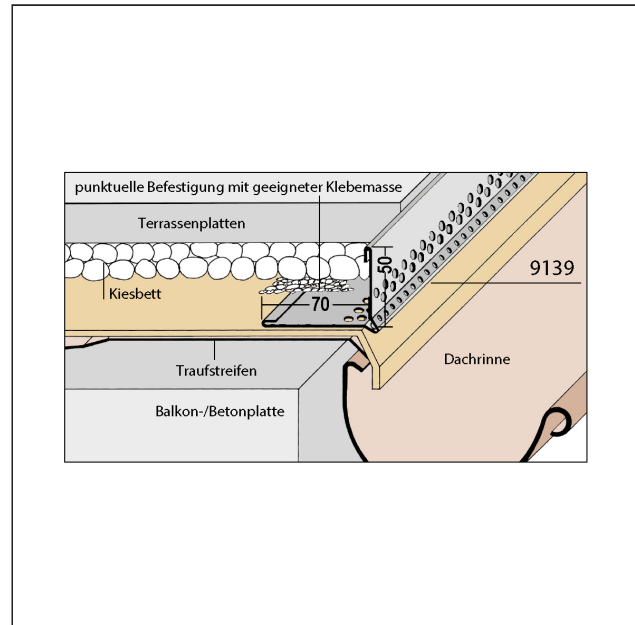

PRODUKTDATENBLATT

Kiesfangleiste Alu

50 x 70 mm

Art.-Nr. 9139

Stand: 18.04.2024 | 12:04

Bezeichnung	Kiesfangleiste Alu 50 x 70 mm
Beschreibung	Die PROTEKTOR Kiesfangleiste mit Tropfkante aus Aluminium ist wasserdurchlässig und geeignet für Randeinfassungen, Materialabgrenzungen und lose verlegte Balkon- und Terrassenplatten. Mögliche Höhen sind 50 und 70 mm. Die Kiesfangleiste ist mit geeigneter Klebemasse punktuell zu fixieren. Als Untergrund für die Balkon- und Terrassenplatten muss ein geeigneter tragfähiger Untergrund und Aufbau angebracht werden. Geeigneter Kies/Split ist fachgemäß zu verdichten. Durch Lasten und Bewegungen der Balkon- und Terrassenplatten darf die Kiesfangleiste nicht beansprucht werden.
Produktbereich	Dachentwässerung Beton / Estrich
Produktkategorie	Kiesfangleiste
Werkstoff	Aluminium natur
Produktbreite	70 mm
Produktlänge	250 cm
Produkthöhe	50 mm
Brandverhalten	A1
Verpackungseinheit	10 STB / 49 BUN