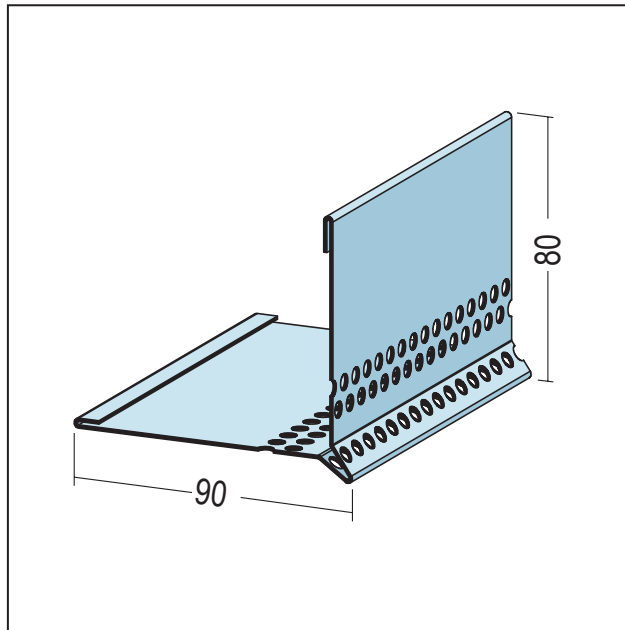

PRODUKTDATENBLATT

Kiesfangleiste Alu

80 x 90 mm

Art.-Nr. 9130

Stand: 18.04.2024 | 12:04

Bezeichnung	Kiesfangleiste Alu 80 x 90 mm
Beschreibung	Die PROTEKTOR Kiesfangleiste mit Tropfkante aus Aluminium ist wasserdurchlässig und geeignet für Randeinfassungen, Materialabgrenzungen und lose verlegte Balkon- und Terrassenplatten. Mögliche Höhen sind 80 und 90 mm. Die Kiesfangleiste ist mit geeigneter Klebemasse punktuell zu fixieren. Als Untergrund für die Balkon- und Terrassenplatten muss ein geeigneter tragfähiger Untergrund und Aufbau angebracht werden. Geeigneter Kies/Split ist fachgemäß zu verdichten. Durch Lasten und Bewegungen der Balkon- und Terrassenplatten darf die Kiesfangleiste nicht beansprucht werden.
Produktbereich	Dachentwässerung Beton / Estrich
Produktkategorie	Kiesfangleiste
Werkstoff	Aluminium natur
Produktbreite	90 mm
Produktlänge	250 cm
Produkthöhe	80 mm
Brandverhalten	A1
Verpackungseinheit	10 STB / 30 BUN