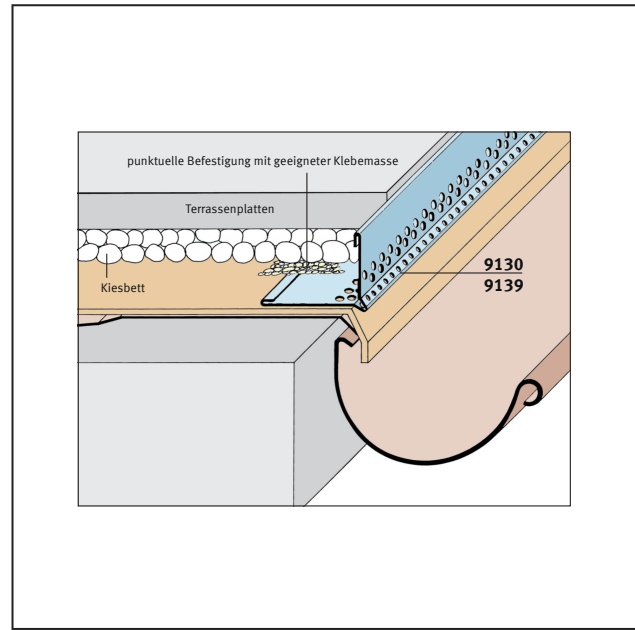

PRODUKTDATENBLATT

Kiesfangleiste Alu

80 x 90 mm

Art.-Nr. 9130

Stand: 18.04.2024 | 12:04

Bezeichnung	Kiesfangleiste Alu 80 x 90 mm
Beschreibung	Die PROTEKTOR Kiesfangleiste mit Tropfkante aus Aluminium ist wasserdurchlässig und geeignet für Randeinfassungen, Materialabgrenzungen und lose verlegte Balkon- und Terrassenplatten. Mögliche Höhen sind 80 und 90 mm. Die Kiesfangleiste ist mit geeigneter Klebemasse punktuell zu fixieren. Als Untergrund für die Balkon- und Terrassenplatten muss ein geeigneter tragfähiger Untergrund und Aufbau angebracht werden. Geeigneter Kies/Split ist fachgemäß zu verdichten. Durch Lasten und Bewegungen der Balkon- und Terrassenplatten darf die Kiesfangleiste nicht beansprucht werden.
Produktbereich	Dachentwässerung Beton / Estrich
Produktkategorie	Kiesfangleiste
Werkstoff	Aluminium natur
Produktbreite	90 mm
Produktlänge	250 cm
Produkthöhe	80 mm
Brandverhalten	A1
Verpackungseinheit	10 STB / 30 BUN