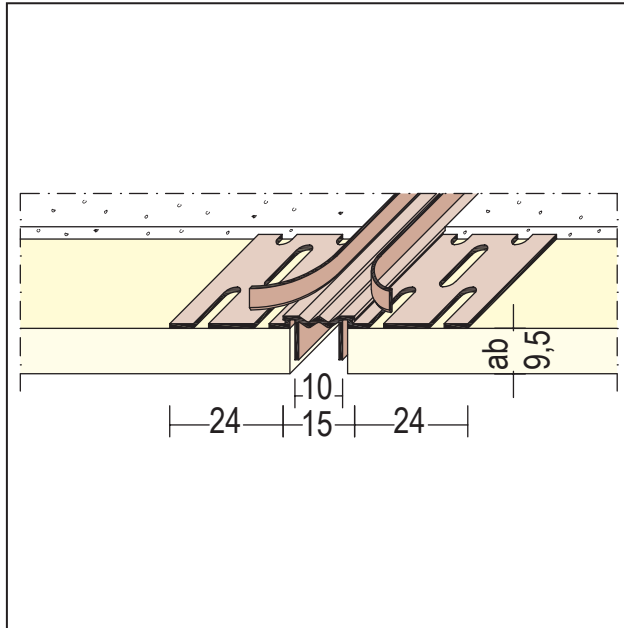

# PRODUKTDATENBLATT

Bewegungsfugenprofil für den Trockenbau  
ab 9,5 mm GK, Fläche  
Art.-Nr. 3755

Stand: 27.09.2024 | 01:09

<b>Bezeichnung</b>	Bewegungsfugenprofil für den Trockenbau ab 9,5 mm GK, Fläche
<b>Beschreibung</b>	<p>Weißes PVC-Bewegungsfugenprofil mit Weich-PVC-Mittelteil, mit zwei Anschlagstegen, speziell für den einfachen Einbau in ebenen Flächen. Zusätzlich mit zwei abreißbaren Schutzstreifen zum Schutz des Mittelteils ausgestattet. Zur Ausbildung von Bewegungsfugen im Wand- oder Deckenbereich, entsprechend den Anforderungen der DIN 18181. Profil beidseitig vollflächig bis zum Weich-PVC-Mittelteil anspachteln und zusätzlich mit Klammern befestigen.</p> <p>WICHTIG! PVC-Mittelteil kann nur bedingt mit geeigneten Beschichtungen überarbeitet werden. Die Freigabe durch den Beschichtungshersteller ist erforderlich.</p>
<b>Produktbereich</b>	Innenausbau
<b>Produktkategorie</b>	Spachtelprofile
<b>Putzdicke</b>	1 mm
<b>Werkstoff</b>	Hart-PVC mit Weich-PVC
<b>GK/Platte (mm)</b>	ab 9,5 mm
<b>Produktlänge</b>	305 cm
<b>Bewegungsaufnahme Zug/Druck</b>	+/- 2 mm
<b>Produktfarbe</b>	10, weiß
<b>Verarbeitung</b>	Profil beidseitig vollflächig bis zum Weich-PVC-Mittelteil anspachteln und zusätzlich mit Klammern befestigen. Schall- und Brandschutz beachten. PVC-Mittelteil kann nur bedingt mit geeigneten Beschichtungen überarbeitet werden. Freigabe durch Beschichtungshersteller erforderlich.
<b>Verpackungseinheit</b>	25 STB / 63 KAR

# PRODUKTDATENBLATT

Bewegungsfugenprofil für den Trockenbau

ab 9,5 mm GK, Fläche

Art.-Nr. 3755

Alle Angaben ohne Gewähr. Technische Änderungen vorbehalten! Produktabbildungen können vom Lieferprodukt abweichen.