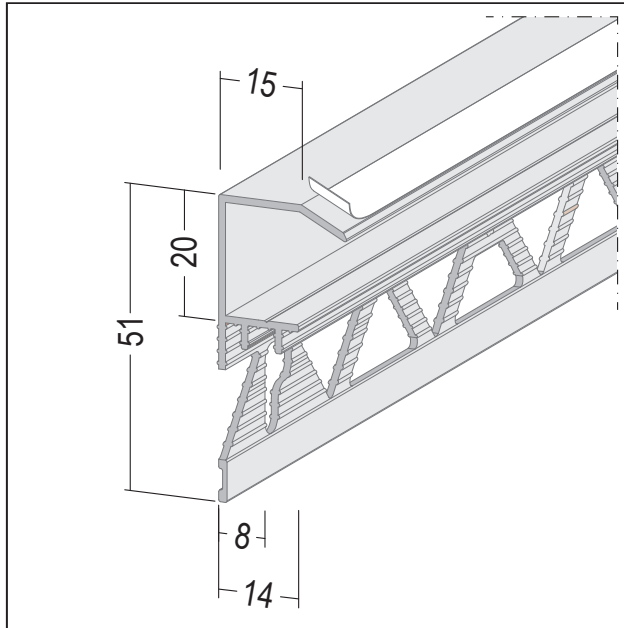

PRODUKTDATENBLATT

Attika-Anschlussprofil für den Außenputz

14 mm

Art.-Nr. 37214

Stand: 11.10.2024 | 01:10

Bezeichnung	Attika-Anschlussprofil für den Außenputz 14 mm
Beschreibung	PVC-Abschlussprofil weiß für Putzdicken ab 14 mm. Für alle Putz- und Mörtelarten. Zur Ausbildung von fluchtrechten, präzisen Abschlüssen.
Produktbereich	Außenputz Feuchträume
Produktkategorie	Abschlussprofile Feuchträume bis W2-I Feuchträume bis W3-I
Putzdicke	14 mm
Werkstoff	Hart-PVC
Produktlänge	250 cm
Einsatzgebiete	Für Feuchträume mit Wassereinwirkungsklasse bis W3-I.
Produktfarbe	10, weiß
Verpackungseinheit	25 STB / 20 KAR
Anmerkung	Nur Sichtseite weiß, Putzschenkel grau.