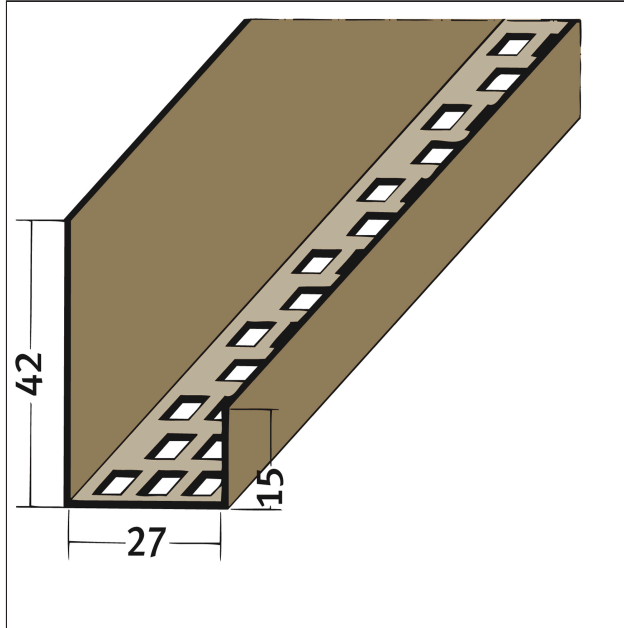

PRODUKTDATENBLATT

Traufenbelüftungsprofil PVC

27 mm

Art.-Nr. 3618

Stand: 07.11.2024 | 12:11

Bezeichnung	Traufenbelüftungsprofil PVC 27 mm
Beschreibung	Das PROTEKTOR Traufenbelüftungsprofil aus PVC ist geeignet für Öffnungen von 27 mm, freier Lüftungsquerschnitt 104 cm ² /lfm
Produktbereich	Lüftungsprofile
Produktkategorie	Traufenprofil Lüftung Sonderformen
Werkstoff	Hart-PVC
Materialdicke	1,2 mm
Produktlänge	250 cm
Produktbreite	27 mm
Produkthöhe	42 mm
Lüftungsquerschnitt	104 cm ² /lfm.
Öffnungsmaß	27 mm
Produktfarbe	10, weiß
Verpackungseinheit	10 STB / 88 BUN