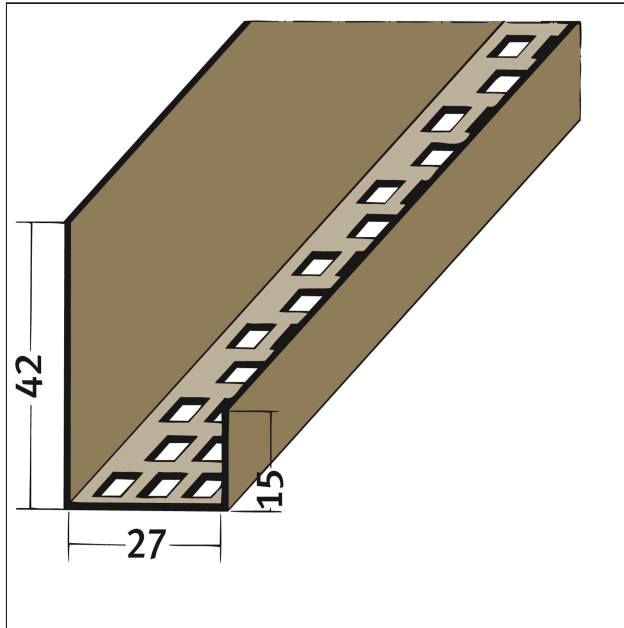

PRODUKTDATENBLATT

Traufenbelüftungsprofil PVC

27 mm

Art.-Nr. 3618

Stand: 27.09.2024 | 01:09

Bezeichnung	Traufenbelüftungsprofil PVC 27 mm
Beschreibung	Das PROTEKTOR Traufenbelüftungsprofil aus PVC ist geeignet für Öffnungen von 27 mm, freier Lüftungsquerschnitt 104 cm ² /lfm
Produktbereich	Lüftungsprofile
Produktkategorie	Traufenprofil Lüftung Sonderformen
Werkstoff	Hart-PVC
Materialdicke	1,2 mm
Produktbreite	27 mm
Produktlänge	250 cm
Produkthöhe	42 mm
Lüftungsquerschnitt	104 cm ² /lfm.
Öffnungsmaß	27 mm
Produktfarbe	10, weiß
Verpackungseinheit	10 STB / 88 BUN