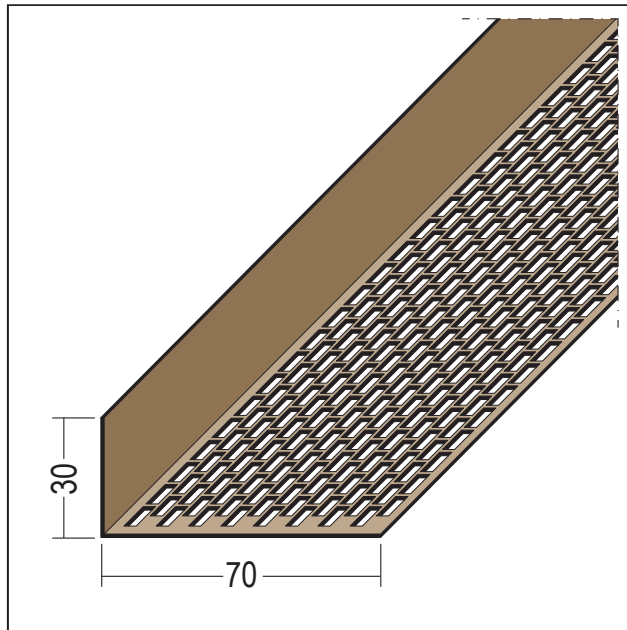

PRODUKTDATENBLATT

Lüftungswinkel einseitige Rechtecklochung PVC

30 x 70 mm

Art.-Nr. 3613

Stand: 27.09.2024 | 01:09

Bezeichnung	Lüftungswinkel einseitige Rechtecklochung PVC 30 x 70 mm
Beschreibung	Der PROTEKTOR Lüftungswinkel aus PVC mit Rechtecklochung ermöglicht eine optimale und effektive Belüftung sowie die Abführung der Feuchtigkeit durch Diffusion oder Tauwasserausfall. Gleichzeitig wird der unerwünschte Zugang von Kleintieren in der Belüftungsebene bestmöglich vermieden. Freier Lüftungsquerschnitt 358 cm ² /lfm
Produktbereich	Lüftungsprofile
Produktkategorie	Dachbelüftung Fassadenbelüftung
Werkstoff	Hart-PVC
Materialdicke	1,7 mm
Produktbreite	70 mm
Produktlänge	250 cm
Produkthöhe	30 mm
Lüftungsquerschnitt	358 cm ² /lfm.
Produktfarbe	10, weiß
Verpackungseinheit	10 STB / 117 BUN