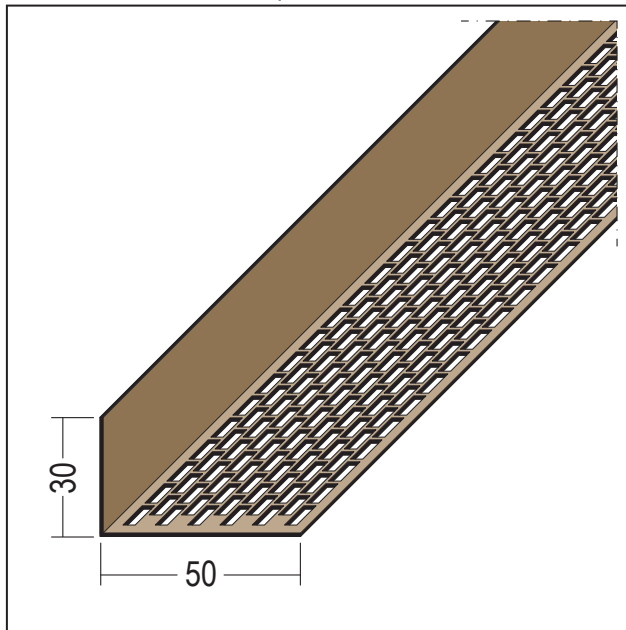

# PRODUKTDATENBLATT

Lüftungswinkel einseitige Rechtecklochung PVC

30 x 50 mm

Art.-Nr. 3610

Stand: 21.04.2026 | 12:12

|                              |  |
|------------------------------|--|
| <b>Bezeichnung</b>           | Lüftungswinkel einseitige Rechtecklochung PVC 30 x 50 mm   |
| <b>Beschreibung</b>          | Der PROTEKTOR Lüftungswinkel aus PVC mit Rechtecklochung, ermöglicht eine optimale und effektive Belüftung sowie die Abführung der Feuchtigkeit durch Diffusion oder Tauwasserausfall. Gleichzeitig wird der unerwünschte Zugang von Kleintieren in der Belüftungsebene bestmöglich vermieden. |
| <b>Produktbereich</b>        | Lüftungsprofile  |
| <b>Produktkategorie</b>      | Dachbelüftung   Fassadenbelüftung  |
| <b>Materialdicke</b>         | 1,7 mm   |
| <b>Produktbreite</b>         | 50 mm  |
| <b>Produkthöhe</b>           | 30 mm  |
| <b>Lüftungsquerschnitt</b>   | 246 cm <sup>2</sup> /lfm.  |
| <b>Zolltarifnummer</b>       | 39162000   |
| <b>Anbruch Kennzeichnung</b> | Abnahme nur als volle Verpackungseinheiten möglich.  |

| Bestellnummer | Länge (cm) | Werkstoff | Farbwert       | Verpackungseinheit |
|---------------|------------|-----------|----------------|--------------------|
| 112026        | 250        | Hart-PVC  | 47 - braun     | 20 STB / 80 BUN    |
| 112025        | 250        | Hart-PVC  | 10 - weiß      | 20 STB / 80 BUN    |
| 112027        | 250        | Hart-PVC  | 90 - schwarz   | 20 STB / 80 BUN    |
| 101030        | 250        | Hart-PVC  | 33 - ziegelrot | 20 STB / 80 BUN    |