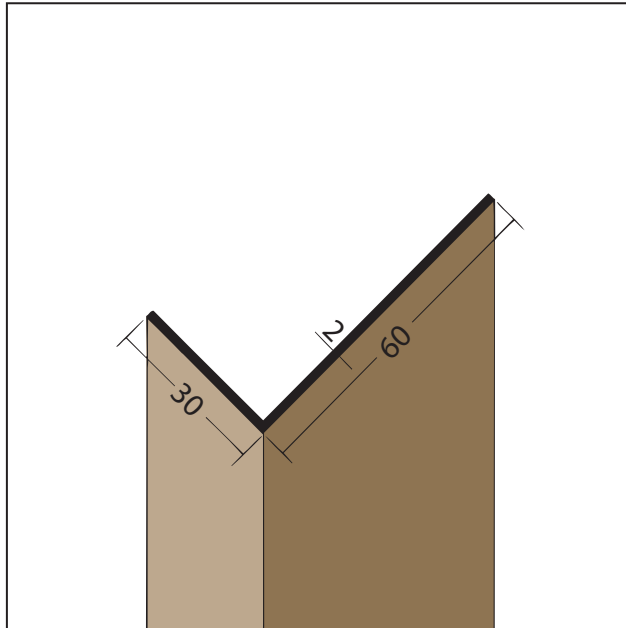

PRODUKTDATENBLATT

Winkelprofil PVC

30x60x2,0 mm

Art.-Nr. 3525

Stand: 18.04.2024 | 01:04

Bezeichnung	Winkelprofil PVC 30x60x2,0 mm
Beschreibung	Das PROTEKTOR Winkelprofil aus PVC für vielfältige Anwendungen.
Produktbereich	Vorhangsfassade
Produktkategorie	Winkelprofile
Werkstoff	Hart-PVC
Materialdicke	2 mm
Produktbreite	60 mm
Produktlänge	250 cm
Produktgröße	30 mm
Produktfarbe	10, weiß
Verpackungseinheit	10 STB / 97 BUN