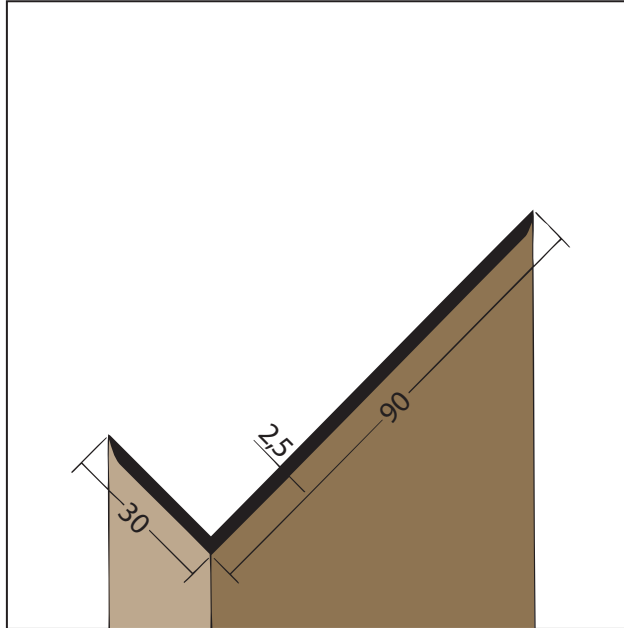

PRODUKTDATENBLATT

Winkelprofil PVC

30x90x2,5 mm

Art.-Nr. 3518

Stand: 18.04.2024 | 01:04

Bezeichnung	Winkelprofil PVC 30x90x2,5 mm
Beschreibung	Das PROTEKTOR Winkelprofil aus PVC für vielfältige Anwendungen.
Produktbereich	Vorhangfassade
Produktkategorie	Winkelprofile
Werkstoff	Hart-PVC
Materialdicke	2,5 mm
Produktbreite	90 mm
Produktlänge	250 cm
Produktgröße	30 mm
Produktfarbe	90, schwarz
Verpackungseinheit	10 STB / 59 BUN