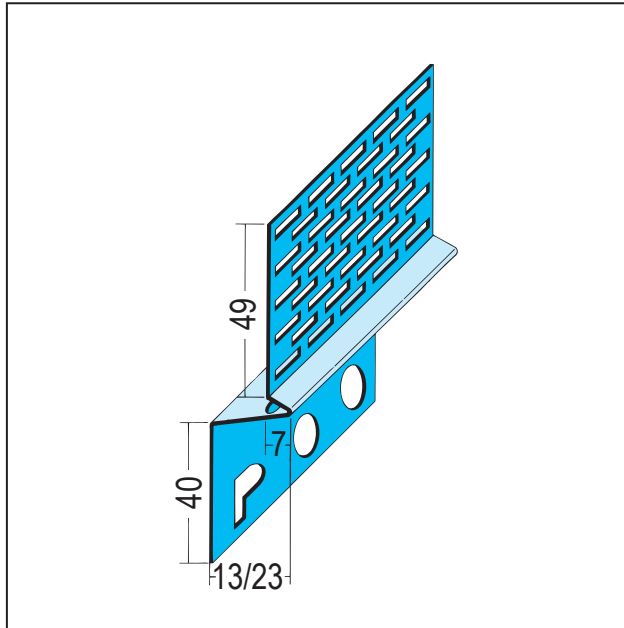

# PRODUKTDATENBLATT

Abschlussprofil Dach für den Außenputz

13 mm

Art.-Nr. 1241

Stand: 03.12.2024 | 11:12

<b>Bezeichnung</b>	Abschlussprofil Dach für den Außenputz 13 mm
<b>Beschreibung</b>	Abschlussprofil aus verzinktem Stahl, gegen die Dachverschalung zwischen den Sparren zur DIN-gerechten Dachbelüftung.
<b>Produktbereich</b>	Außenputz   Lüftungsprofile
<b>Produktkategorie</b>	Abschlussprofile   Traufenprofil   Aufsteckprofile   Lüftung Sonderformen
<b>Mörtelarten</b>	Silikatputz, Dämmputz, Innenputz - Kalkputz, Kalkzementputz
<b>Putzdicke</b>	13 mm
<b>Werkstoff</b>	Stahl, verzinkt
<b>EN-Norm</b>	EN 13658-2
<b>Produktlänge</b>	250 cm
<b>Lüftungsquerschnitt</b>	207 cm <sup>2</sup> /lfm.
<b>Brandverhalten</b>	A1
<b>Verpackungseinheit</b>	20 STB / 84 BUN