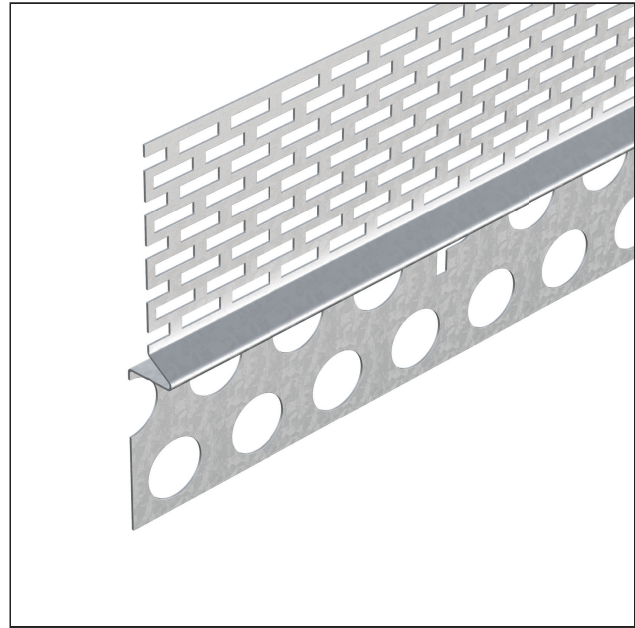

# PRODUKTDATENBLATT

Abschlussprofil Dach für den Außenputz

13 mm

Art.-Nr. 1241

Stand: 03.12.2024 | 11:12

<b>Bezeichnung</b>	Abschlussprofil Dach für den Außenputz 13 mm
<b>Beschreibung</b>	Abschlussprofil aus verzinktem Stahl, gegen die Dachverschalung zwischen den Sparren zur DIN-gerechten Dachbelüftung.
<b>Produktbereich</b>	Außenputz   Lüftungsprofile
<b>Produktkategorie</b>	Abschlussprofile   Traufenprofil   Aufsteckprofile   Lüftung Sonderformen
<b>Mörtelarten</b>	Silikatputz, Dämmputz, Innenputz - Kalkputz, Kalkzementputz
<b>Putzdicke</b>	13 mm
<b>Werkstoff</b>	Stahl, verzinkt
<b>EN-Norm</b>	EN 13658-2
<b>Produktlänge</b>	250 cm
<b>Lüftungsquerschnitt</b>	207 cm <sup>2</sup> /lfm.
<b>Brandverhalten</b>	A1
<b>Verpackungseinheit</b>	20 STB / 84 BUN