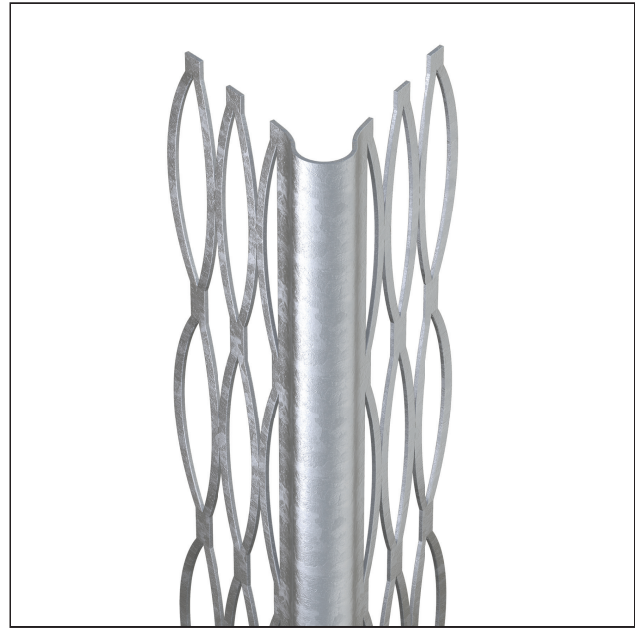

PRODUKTDATENBLATT

Kantenprofil für den Innenputz

10 mm, runder Kopf

Art.-Nr. 1005

Stand: 11.10.2024 | 01:10

Bezeichnung	Kantenprofil für den Innenputz 10 mm, runder Kopf
Beschreibung	Das PROTEKTOR Kantenprofil aus verzinktem Stahl ist geeignet für den Innenputz ab 10 mm.
Produktbereich	Innenputz
Produktkategorie	Kantenprofile
Mörtelarten	Silikatputz, Dämmputz, Einlagenputz / Monocouche, Innenputz – Gips- und gipshaltige Mörtel, Innenputz - Gipsputz, Innenputz - Kalkputz, Kalkzementputz
Putzdicke	10 mm
Werkstoff	Stahl, verzinkt
EN-Norm	EN 13658-1
Verzinkung	Z 275
Produktlänge	250 cm; 260 cm; 300 cm
Schenkellänge	34 mm
Abrundungsradius	3,75 mm
Einsatzgebiete	Das Profil wurde speziell für Schulen und Kindergärten entwickelt und erfüllt die Richtlinien und Anforderungen der gesetzlichen Unfallverhütungsvorschriften.
Brandverhalten	A1
Verpackungseinheit	25 STB / 81 BUN
Merkblatt	* Merkblatt Planung und Anwendung von metallischen Putzprofilen; Herausgeber: Europäischer Fachverband Europrofiles, www.europrofiles.com * Merkblatt Putz und Trockenbau in Feuchträumen; Herausgeber: Zentralverband des Deutschen Baugewerbes, www.zdb.de * Merkblatt Winterbaustellen; Herausgeber: Bundesverband der Gipsindustrie e.V., www.gips.de

PRODUKTDATENBLATT

Kantenprofil für den Innenputz

10 mm, runder Kopf

Art.-Nr. 1005

Das vorliegende Produktdatenblatt entspricht dem aktuellen Entwicklungsstand unserer Produkte und verliert bei Erscheinen einer Neuauflage seine Gültigkeit. Vergewissern Sie sich, dass Sie jeweils die neueste Ausgabe dieser Information verwenden. Gewährleistung und Haftung richten sich bei Lieferung nach unseren allgem. Geschäftsbedingungen. Beachten Sie bitte die Anwendungs- Montage- und Lagerrichtlinien.