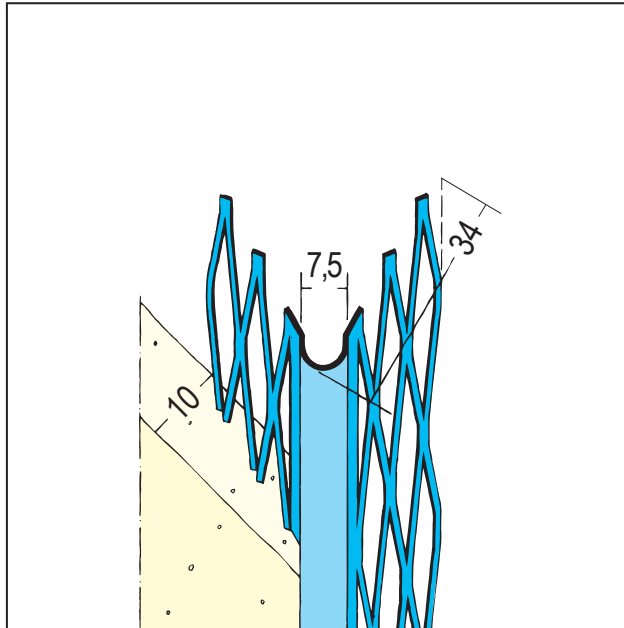

PRODUKTDATENBLATT

Kantenprofil für den Innenputz

10 mm, runder Kopf

Art.-Nr. 1005

Stand: 11.10.2024 | 01:10

Bezeichnung	Kantenprofil für den Innenputz 10 mm, runder Kopf
Beschreibung	Das PROTEKTOR Kantenprofil aus verzinktem Stahl ist geeignet für den Innenputz ab 10 mm.
Produktbereich	Innenputz
Produktkategorie	Kantenprofile
Mörtelarten	Silikatputz, Dämmputz, Einlagenputz / Monocouche, Innenputz – Gips- und gipshaltige Mörtel, Innenputz - Gipsputz, Innenputz - Kalkputz, Kalkzementputz
Putzdicke	10 mm
Werkstoff	Stahl, verzinkt
EN-Norm	EN 13658-1
Verzinkung	Z 275
Produktlänge	250 cm; 260 cm; 300 cm
Schenkellänge	34 mm
Abrundungsradius	3,75 mm
Einsatzgebiete	Das Profil wurde speziell für Schulen und Kindergärten entwickelt und erfüllt die Richtlinien und Anforderungen der gesetzlichen Unfallverhütungsvorschriften.
Brandverhalten	A1
Verpackungseinheit	25 STB / 81 BUN
Merkblatt	* Merkblatt Planung und Anwendung von metallischen Putzprofilen; Herausgeber: Europäischer Fachverband Europrofiles, www.europrofiles.com * Merkblatt Putz und Trockenbau in Feuchträumen; Herausgeber: Zentralverband des Deutschen Baugewerbes, www.zdb.de * Merkblatt Winterbaustellen; Herausgeber: Bundesverband der Gipsindustrie e.V., www.gips.de

PRODUKTDATENBLATT

Kantenprofil für den Innenputz

10 mm, runder Kopf

Art.-Nr. 1005

Das vorliegende Produktdatenblatt entspricht dem aktuellen Entwicklungsstand unserer Produkte und verliert bei Erscheinen einer Neuauflage seine Gültigkeit. Vergewissern Sie sich, dass Sie jeweils die neueste Ausgabe dieser Information verwenden. Gewährleistung und Haftung richten sich bei Lieferung nach unseren allgem. Geschäftsbedingungen. Beachten Sie bitte die Anwendungs- Montage- und Lagerrichtlinien.